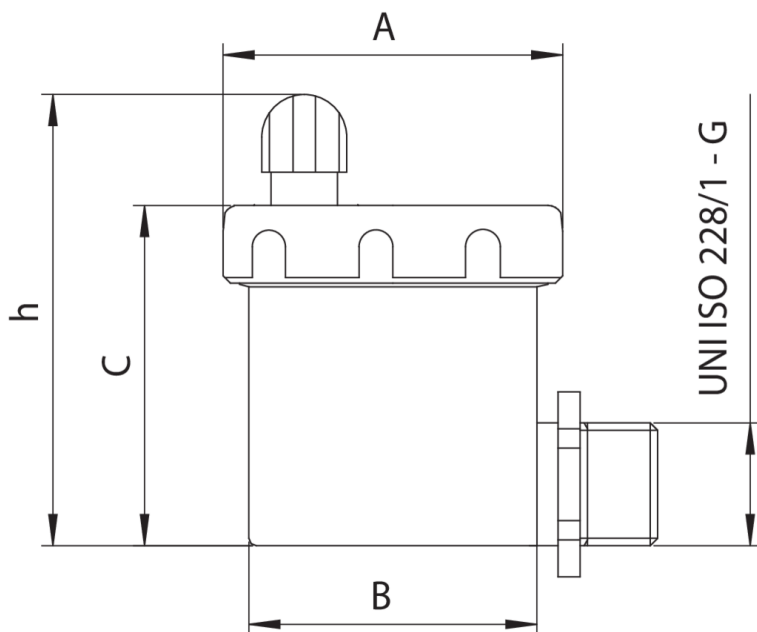

### Technische Spezifikationen

TRATTAMENTO - TREATMENT	MISURA - SIZE	BOX	MASTER BOX	CODE	A	B	C	H
Nichelato - Nickel plated	3/8"	10	40	59502103	46	39	46	61
Nichelato - Nickel plated	1/2"	10	40	59502104	46	39	46	61