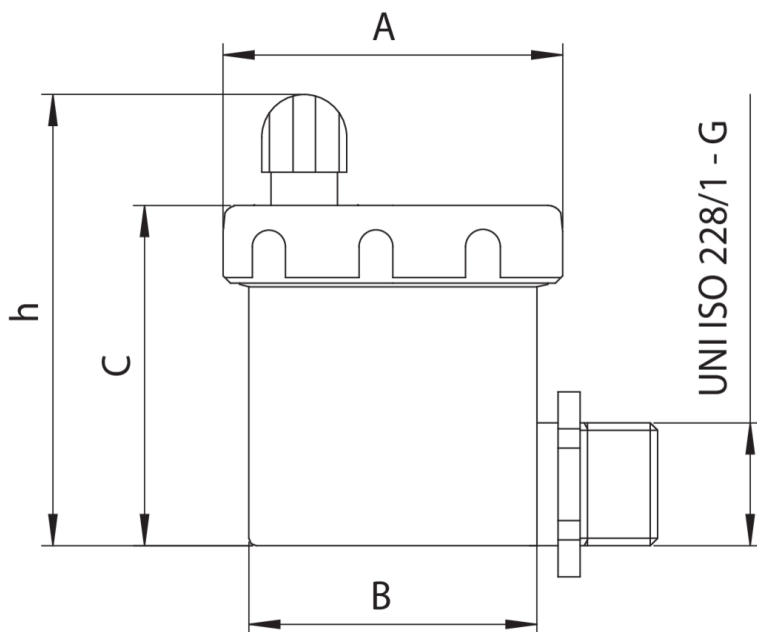

595021

Automatico Entlüftungsventil, Eckausführung.

Technische Spezifikationen

TRATTAMENTO - TREATMENT	MISURA - SIZE	BOX	MASTER BOX	CODE	A	B	C	H
Nichelato - Nickel plated	3/8"	10	40	59502103	46	39	46	61
Nichelato - Nickel plated	1/2"	10	40	59502104	46	39	46	61