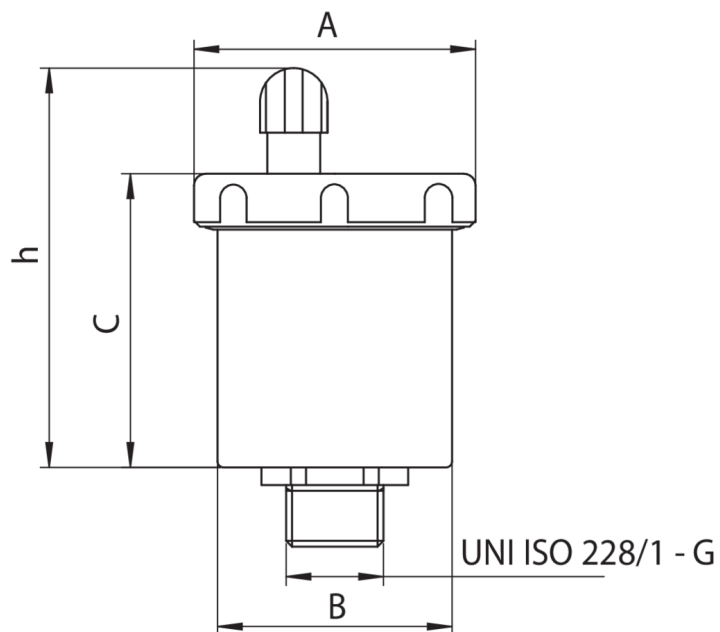

## 595020

Automatico Entlüftungsventil, gerade Ausführung.

### Technische Spezifikationen

TRATTAMENTO - TREATMENT	MISURA - SIZE	BOX	MASTER BOX	CODE	A	B	C	H
Nichelato - Nickel plated	3/8"	10	40	59502003	48	40	50	68
Nichelato - Nickel plated	1/2"	10	40	59502004	48	40	50	68