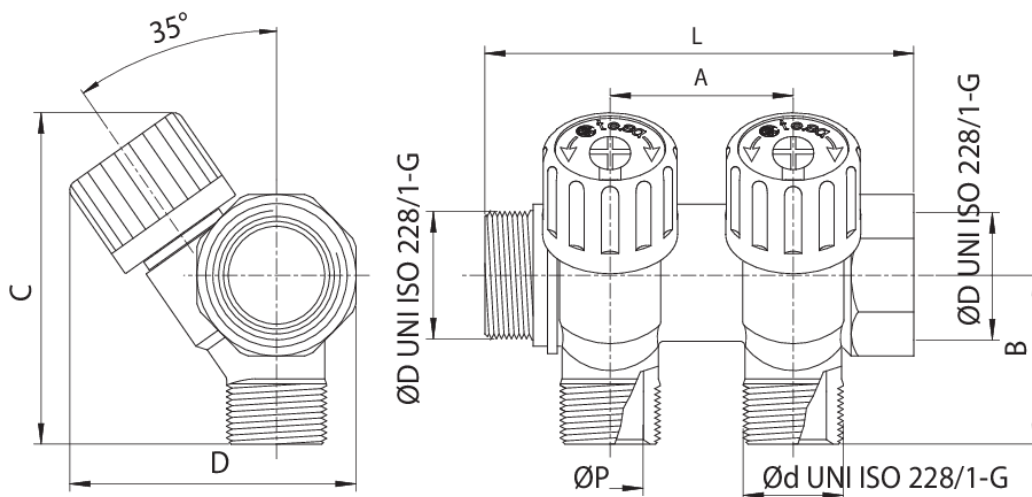

## 590100

Verteiler 1/2" mit Absperrung.

### Technische Spezifikationen

TRATTAMENTO - TREATMENT	ØD X ØD	N° VIE - N° WAYS	BOX	MASTER BOX	CODE	ØP	A	B	C	D	L
Nichelato - Nickel plated	3/4" x 1/2"	2	6	36	5901000502	16	38	34,5	68	60	89
Nichelato - Nickel plated	3/4" x 1/2"	3	5	30	5901000503	16	38	34,5	68	60	127
Nichelato - Nickel plated	3/4" x 1/2"	4	5	20	5901000504	16	38	34,5	68	60	165