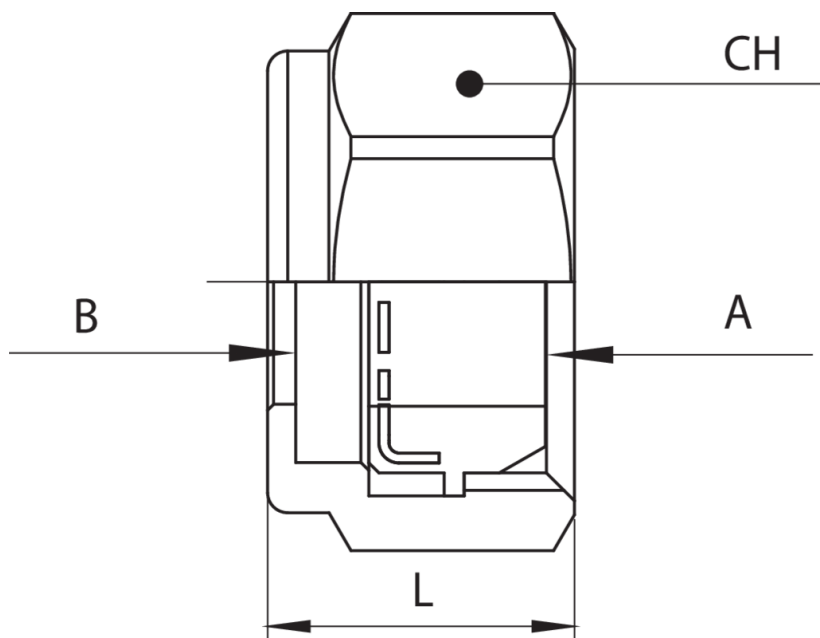

595031

Adapter für Kupferrohr.

Technische Spezifikationen

TRATTAMENTO - TREATMENT	A X B	BAG	BOX	MASTER BOX	CODE	CH	L
Nichelato - Nickel plated	10 x 1/2"	10	100	600	5950311004	24	16,3
Nichelato - Nickel plated	12 x 1/2"	10	100	600	5950311204	24	16
Nichelato - Nickel plated	14 x 1/2"	10	100	600	5950311404	24	15,5
Nichelato - Nickel plated	15 x 1/2"	10	100	600	5950311504	24	15,3
Nichelato - Nickel plated	16 x 1/2"	10	100	600	5950311604	24	14,5