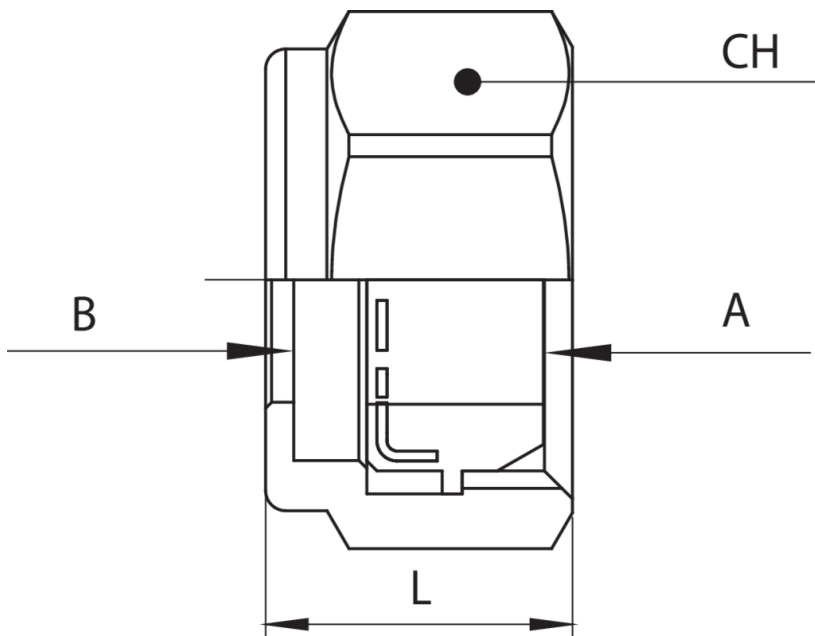

## 595031

Adapter für Kupferrohr.

### Technische Spezifikationen

TRATTAMENTO - TREATMENT	A X B	BAG	BOX	MASTER BOX	CODE	CH	L
Nichelato - Nickel plated	10 x 1/2"	10	100	600	5950311004	24	16,3
Nichelato - Nickel plated	12 x 1/2"	10	100	600	5950311204	24	16
Nichelato - Nickel plated	14 x 1/2"	10	100	600	5950311404	24	15,5
Nichelato - Nickel plated	15 x 1/2"	10	100	600	5950311504	24	15,3
Nichelato - Nickel plated	16 x 1/2"	10	100	600	5950311604	24	14,5