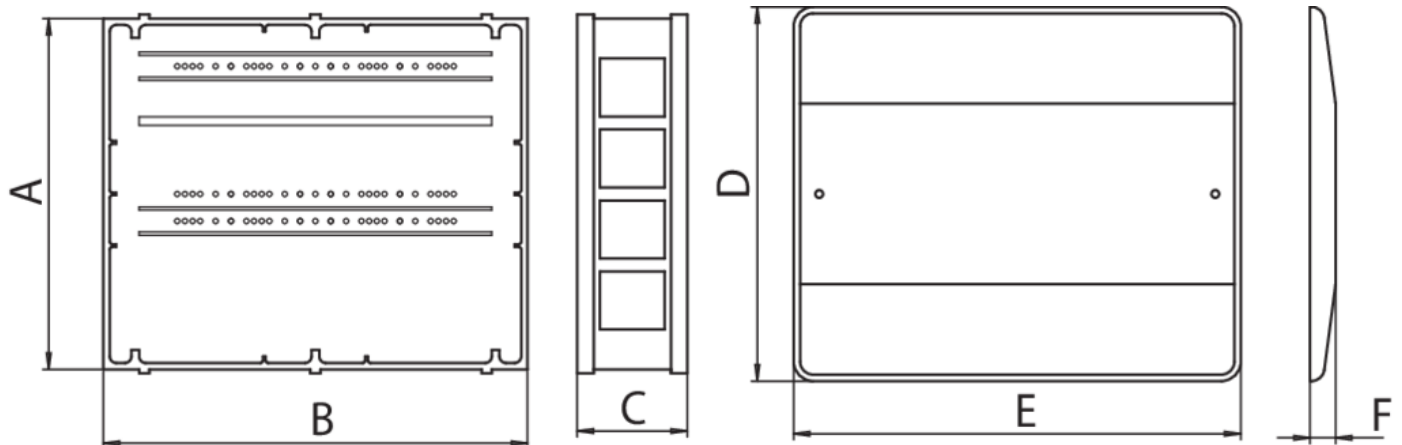

595000

Leere Universalbox für Verteiler.

Technische Spezifikationen

MISURA - SIZE	MASTER BOX	CODE	A	B	C	D	E	F
cm 32 x 27 x 8,5	1	59500032	272	332	86	290	350	15
cm 40 x 27 x 8,5	1	59500040	272	412	86	290	430	15
cm 50 x 27 x 8,5	1	59500050	272	512	86	290	530	15