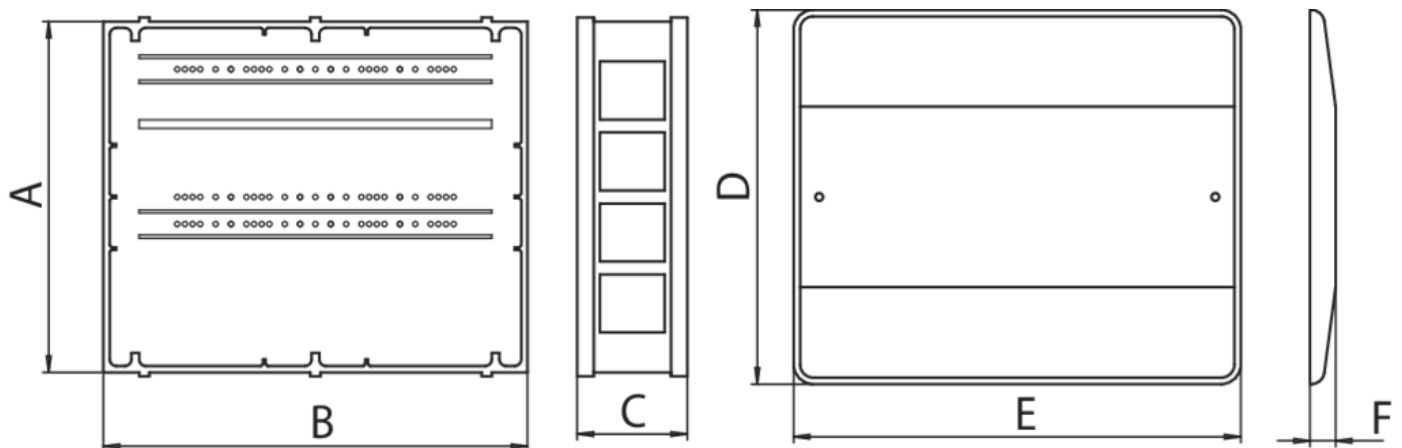

595000

Leere Universalbox für Verteiler.

Technische Spezifikationen

MISURA - SIZE	MASTER BOX	CODE	A	B	C	D	E	F
cm 32 x 27 x 8,5	1	59500032	272	332	86	290	350	15
cm 40 x 27 x 8,5	1	59500040	272	412	86	290	430	15
cm 50 x 27 x 8,5	1	59500050	272	512	86	290	530	15