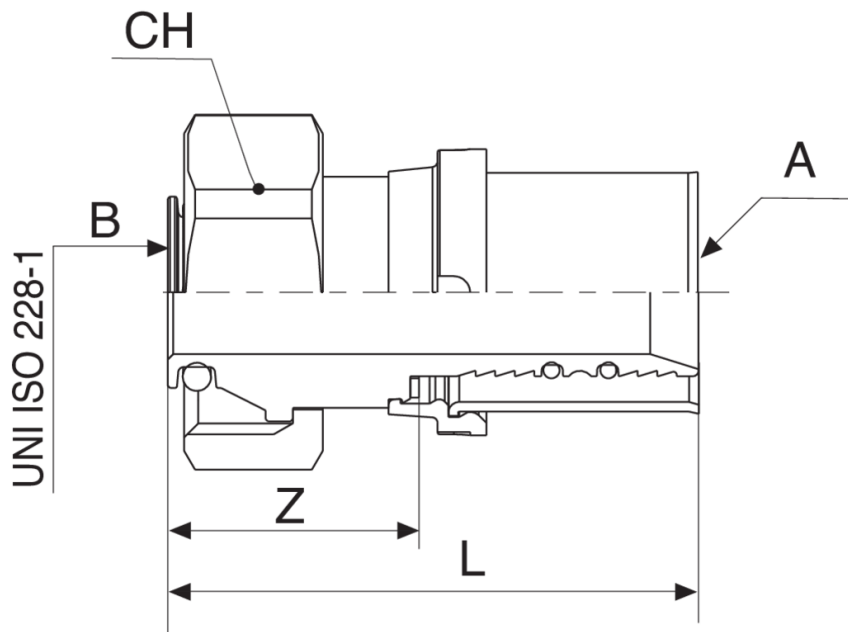

**505100**

**PATENTED**

Anschlusspressverschraubung eurokonus.

## Technische Spezifikationen

A x B	SP	BAG	BOX	MASTER BOX	CODE	CH	L	Z
14 x 3/4"	2	5	50	200	5051001405	30	46,3	20,8
16 x 3/4"	2	5	50	200	5051001605	30	46,3	20,8
18 x 3/4"	2	5	50	200	5051001805	30	46,3	20,8
20 x 3/4"	2	5	50	200	5051002005	30	48,8	23,3
26 x 3/4"	3	5	50	200	5051002605	30	55,6	24,4