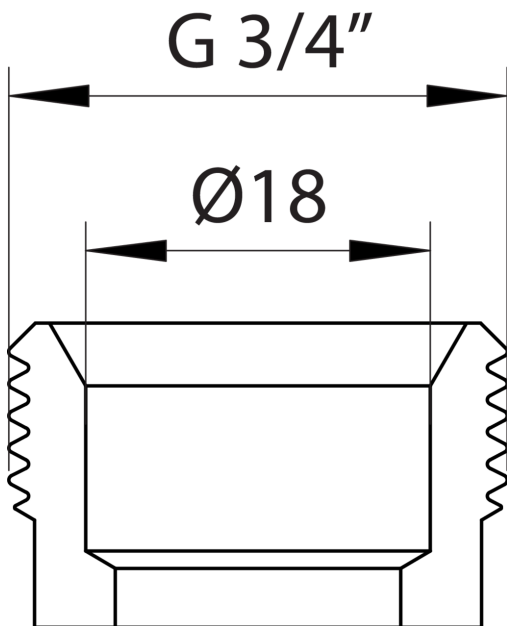

**505100**

**PATENTED**

Anschlusspressverschraubung eurokonus.

## Technische Spezifikationen

A x B	SP	BAG	BOX	MASTER BOX	CODE	CH	L	Z
14 x 3/4"	2	5	50	200	5051001405	30	46,3	20,8
16 x 3/4"	2	5	50	200	5051001605	30	46,3	20,8
18 x 3/4"	2	5	50	200	5051001805	30	46,3	20,8
20 x 3/4"	2	5	50	200	5051002005	30	48,8	23,3
26 x 3/4"	3	5	50	200	5051002605	30	55,6	24,4