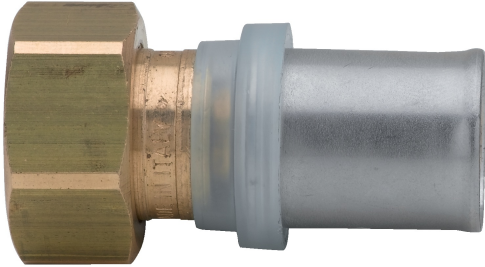

**505100**

**PATENTED**

Anschlusspressverschraubung eurokonus.

## Technische Spezifikationen

A x B	SP	BAG	BOX	MASTER BOX	CODE	CH	L	Z
14 x 3/4"	2	5	50	200	5051001405	30	46,3	20,8
16 x 3/4"	2	5	50	200	5051001605	30	46,3	20,8
18 x 3/4"	2	5	50	200	5051001805	30	46,3	20,8
20 x 3/4"	2	5	50	200	5051002005	30	48,8	23,3
26 x 3/4"	3	5	50	200	5051002605	30	55,6	24,4