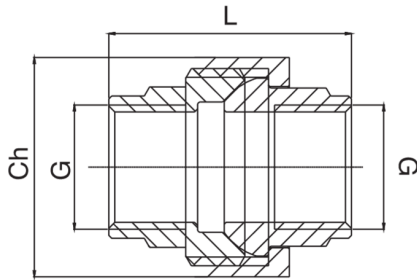

RB3340

Rohrverschraubung dreiteilig | Gewinde konischdichtend.

Technische Spezifikationen

G	BAG	MASTER BOX	CODE	CH	L
1/4"	5	150	RB3340A14A14000	27	37
3/8"	10	100	RB3340A38A38000	30	37
1/2"	5	80	RB3340A12A12000	37	41
3/4"	5	50	RB3340A34A34000	46	46
1"	5	60	RB3340B01B01000	52	51
1 1/4"	1	80	RB3340B14B14000	64	59
1 1/2"	1	12	RB3340B12B12000	73	63
2"	1	8	RB3340C02C02000	89	75