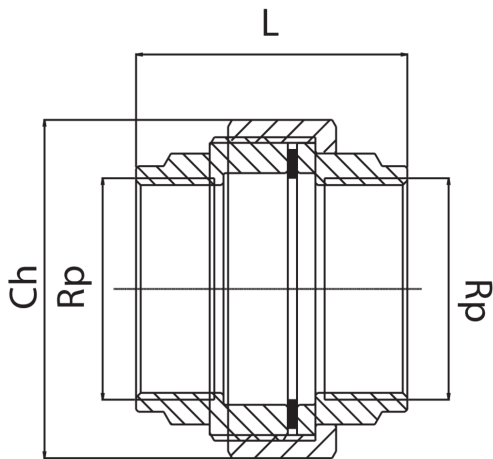

RB3330

Rohrverschraubung | Gewinde flachdichtend.

Technische Spezifikationen

RP	BAG	MASTER BOX	CODE	CH	L
1/4"	5	200	RB3330A14A14000	27	38
3/8"	5	80	RB3330A38A38000	30	38
1/2"	5	80	RB3330A12A12000	37	42
3/4"	5	80	RB3330A34A34000	46	46
1"	5	40	RB3330B01B01000	52	50
1 1/4"	1	45	RB3330B14B14000	64	59
1 1/2"	1	12	RB3330B12B12000	73	60
2"	1	10	RB3330C02C02000	89	72