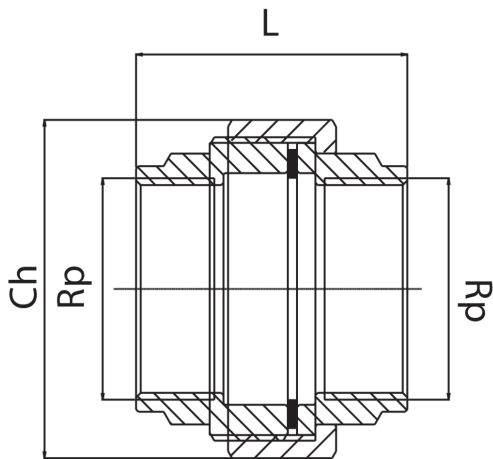

## RB3330

Rohrverschraubung | Gewinde flachdichtend + OR.

### Technische Spezifikationen

RP	BAG	MASTER BOX	CODE	CH	L
1/4"	5	200	RB3330A14A14000	27	38
3/8"	5	80	RB3330A38A38000	30	38
1/2"	5	80	RB3330A12A12000	37	42
3/4"	5	80	RB3330A34A34000	46	46
1"	5	40	RB3330B01B01000	52	50
1 1/4"	1	45	RB3330B14B14000	64	59
1 1/2"	1	12	RB3330B12B12000	73	60
2"	1	10	RB3330C02C02000	89	72