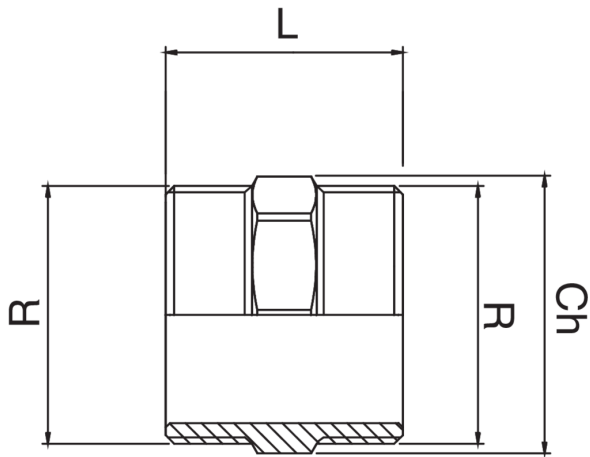

## RB3280

Messing Nippel mit A Gewinde.

### Technische Spezifikationen

R	BAG	MASTER BOX	CODE	CH	L
1/4"	10	250	RB3280A14A14000	17	25
3/8"	10	500	RB3280A38A38000	17	26
1/2"	10	250	RB3280A12A12000	21	30
3/4"	10	100	RB3280A34A34000	27	33
1"	10	100	RB3280B01B01000	34	40
1 1/4"	5	50	RB3280B14B14000	42	45
1 1/2"	5	40	RB3280B12B12000	48	47
2"	5	25	RB3280C02C02000	60	55
2 1/2"	1	8	RB3280C12C12000	90	65
3"	1	15	RB3280D03D03000	95	75