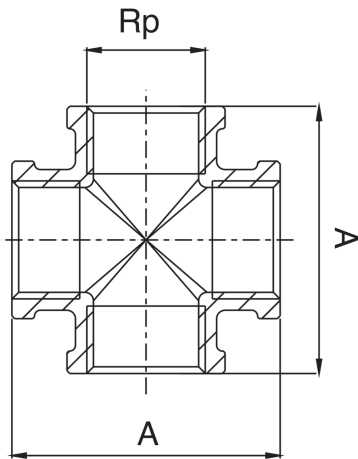

RB3516

Kreuzstück mit I Gewinde.

Technische Spezifikationen

RP	BAG	MASTER BOX	CODE	A
3/8"	10	100	RB3516A38A38A38	43
1/2"	10	100	RB3516A12A12A12	48

Anwendungen