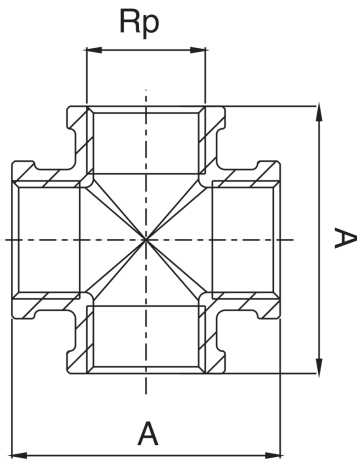

## RB3516

Kreuzstück mit I Gewinde.

### Technische Spezifikationen

RP	BAG	MASTER BOX	CODE	A
3/8"	10	100	RB3516A38A38A38	43
1/2"	10	100	RB3516A12A12A12	48