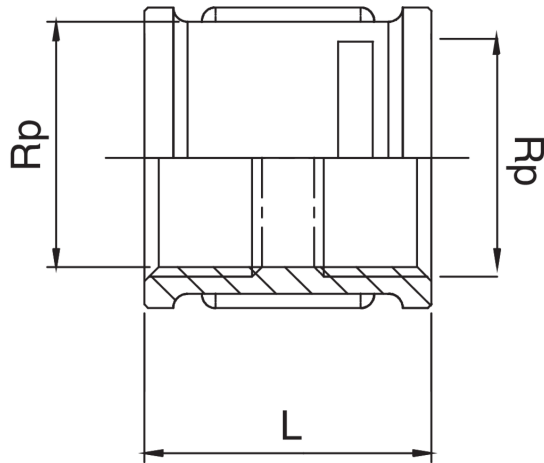

RB3270

Muffe mit I Gewinde.

Technische Spezifikationen

RP	BAG	MASTER BOX	CODE	L
3/8"	10	250	RB3270A38A38000	26
1/2"	10	150	RB3270A12A12000	28
3/4"	10	100	RB3270A34A34000	31
1"	5	50	RB3270B01B01000	44
1 1/4"	5	40	RB3270B14B14000	42
1 1/2"	5	30	RB3270B12B12000	49
2"	5	20	RB3270C02C02000	58