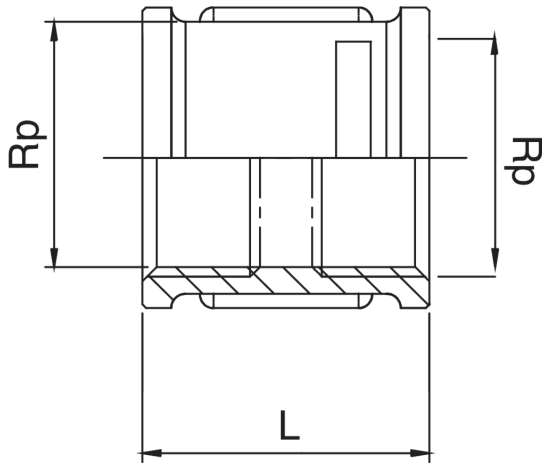

## RB3270

Muffe mit I Gewinde.

### Technische Spezifikationen

RP	BAG	MASTER BOX	CODE	L
3/8"	10	250	RB3270A38A38000	26
1/2"	10	150	RB3270A12A12000	28
3/4"	10	100	RB3270A34A34000	31
1"	5	50	RB3270B01B01000	44
1 1/4"	5	40	RB3270B14B14000	42
1 1/2"	5	30	RB3270B12B12000	49
2"	5	20	RB3270C02C02000	58