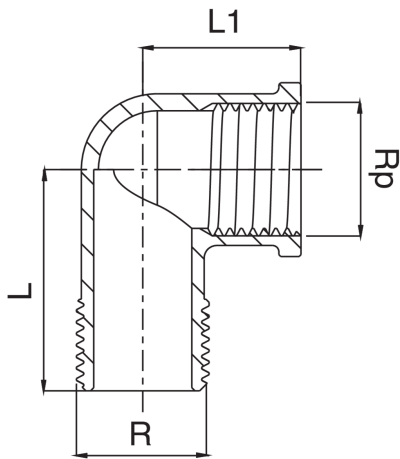

## KR5092

Bogen mit Rp x R Gewinde.

### Technische Spezifikationen

RP X R	BAG	MASTER BOX	CODE	L	L1
3/8" x 3/8"	10	150	KR5092A38A38000	29	21
1/2" x 1/2"	10	100	KR5092A12A12000	35	25
3/4" x 3/4"	10	70	KR5092A34A34000	40	27
1" x 1"	5	40	KR5092B01B01000	48	32