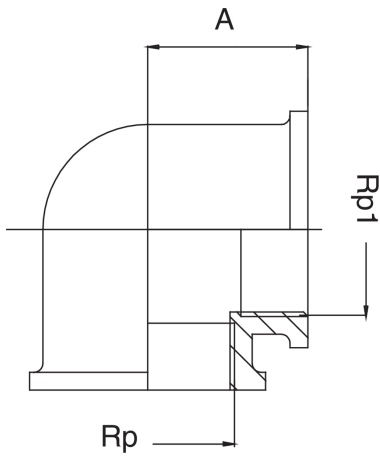

KR5090

Bogen mit I Gewinde.

Technische Spezifikationen

RP X RP1	BAG	MASTER BOX	CODE	A
3/8" x 3/8"	10	150	KR5090A38A38000	21
1/2" x 1/2"	10	100	KR5090A12A12000	25
3/4" x 3/4"	10	70	KR5090A34A34000	27
1" x 1"	5	40	KR5090B01B01000	21