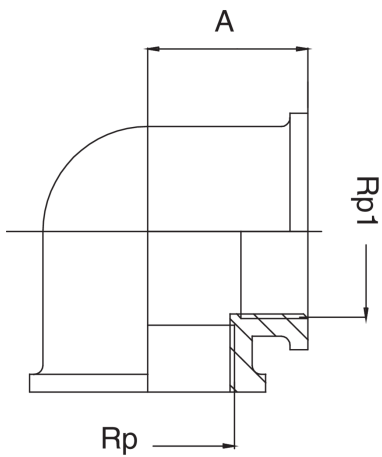

KR5090

Bogen mit I Gewinde.

Technische Spezifikationen

RP X RP1	BAG	MASTER BOX	CODE	A
3/8" x 3/8"	10	150	KR5090A38A38000	21
1/2" x 1/2"	10	100	KR5090A12A12000	25
3/4" x 3/4"	10	70	KR5090A34A34000	27
1" x 1"	5	40	KR5090B01B01000	21