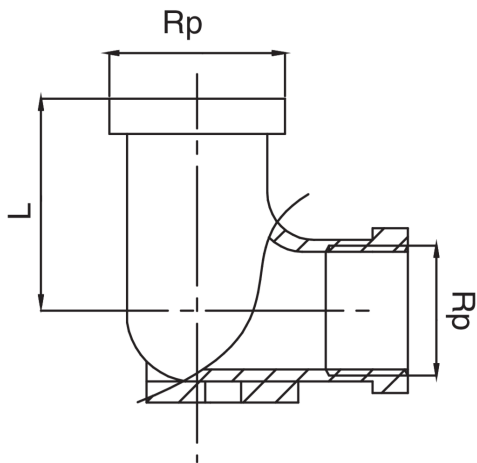

OT5472

Winkel mit I Gewinde.

Technische Spezifikationen

RP	BAG	MASTER BOX	CODE	L
1/2"	10	100	OT5472A12A12000	38

Anwendungen