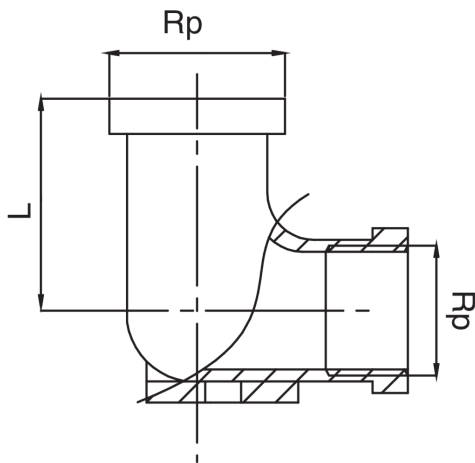

## OT5472

Winkel mit I Gewinde.

### Technische Spezifikationen

RP	BAG	MASTER BOX	CODE	L
1/2"	10	100	OT5472A12A12000	38