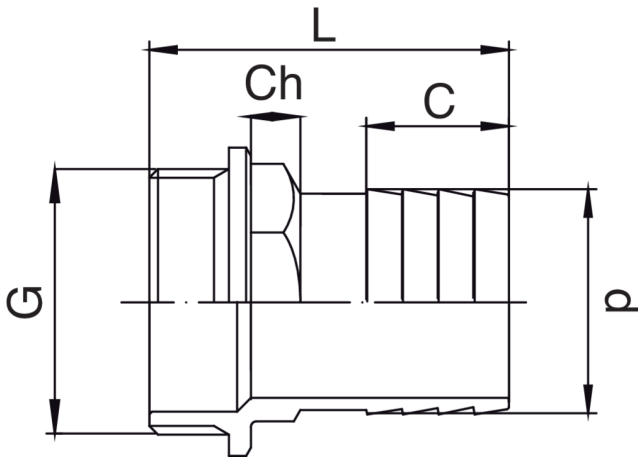

OT5537

Verschraubung für Gummischlauch Roma Typ.

Technische Spezifikationen

D x G	BAG	MASTER BOX	CODE	L	C	CH
12 x 1/2"	10	300	OT5537A12012000	41,5	25,7	16
14 x 1/2"	10	300	OT5537A12014000	41,5	27,5	21
16 x 1/2"	10	250	OT5537A12016000	41,5	27	21
18 x 1/2"	10	250	OT5537A12018000	41,5	27	21
20 x 1/2"	10	100	OT5537A12020000	41,5	27	21
20 x 3/4"	10	100	OT5537A34020000	49	39	22
25 x 3/4"	10	100	OT5537A34025000	50,5	32,5	28
25 x 1"	10	100	OT5537B01025000	51,5	32	30
30 x 1"	10	100	OT5537B01030000	52,5	32	32