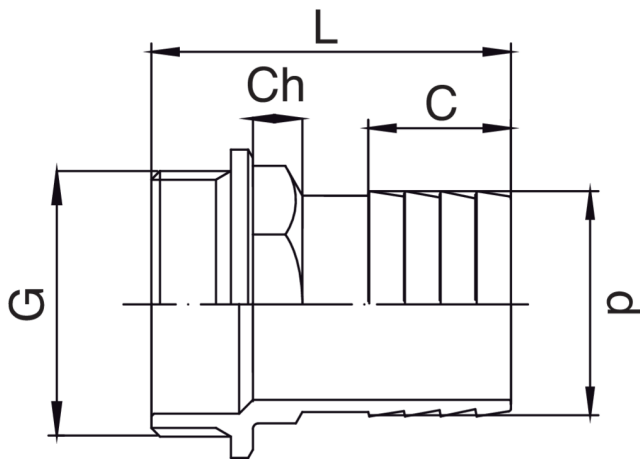

## OT5537

Verschraubung für Gummischlauch Roma Typ.

### Technische Spezifikationen

D x G	BAG	MASTER BOX	CODE	L	C	CH
12 x 1/2"	10	300	OT5537A12012000	41,5	25,7	16
14 x 1/2"	10	300	OT5537A12014000	41,5	27,5	21
16 x 1/2"	10	250	OT5537A12016000	41,5	27	21
18 x 1/2"	10	250	OT5537A12018000	41,5	27	21
20 x 1/2"	10	100	OT5537A12020000	41,5	27	21
20 x 3/4"	10	100	OT5537A34020000	49	39	22
25 x 3/4"	10	100	OT5537A34025000	50,5	32,5	28
25 x 1"	10	100	OT5537B01025000	51,5	32	30
30 x 1"	10	100	OT5537B01030000	52,5	32	32