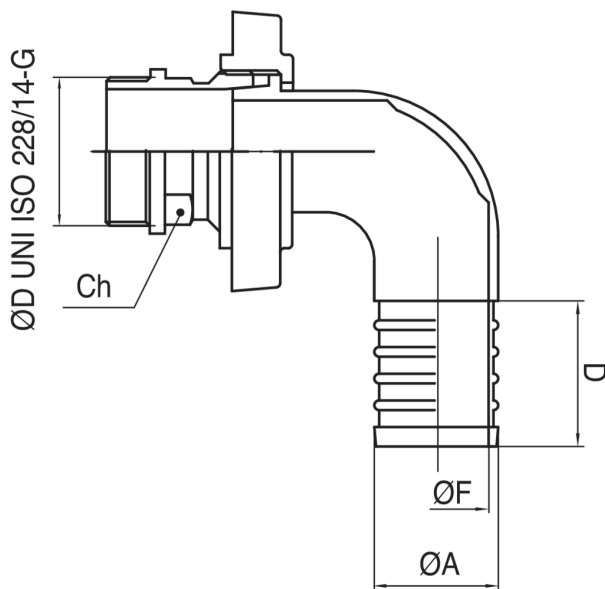

**9891**

Bogenverschraubung für Pumpe.

## Technische Spezifikationen

GRÖSSE	BOX	MASTER BOX	CODE	ØA	D	ØF	CH
3/4" x 20	15	90	9891370000	20	30	16,5	24
1" x 25	8	48	9891380000	25	33	21	32
1" x 30	5	30	9891390000	30	33	25	38
1"1/4 x 30	5	30	9891410000	30	32	25,5	36
1"1/4 x 35	4	24	9891420000	35	34	30	41
1"1/2 x 40	3	18	9891440000	40	38	35	44
2" x 50	2	12	9891460000	48,5	44	43	54,5