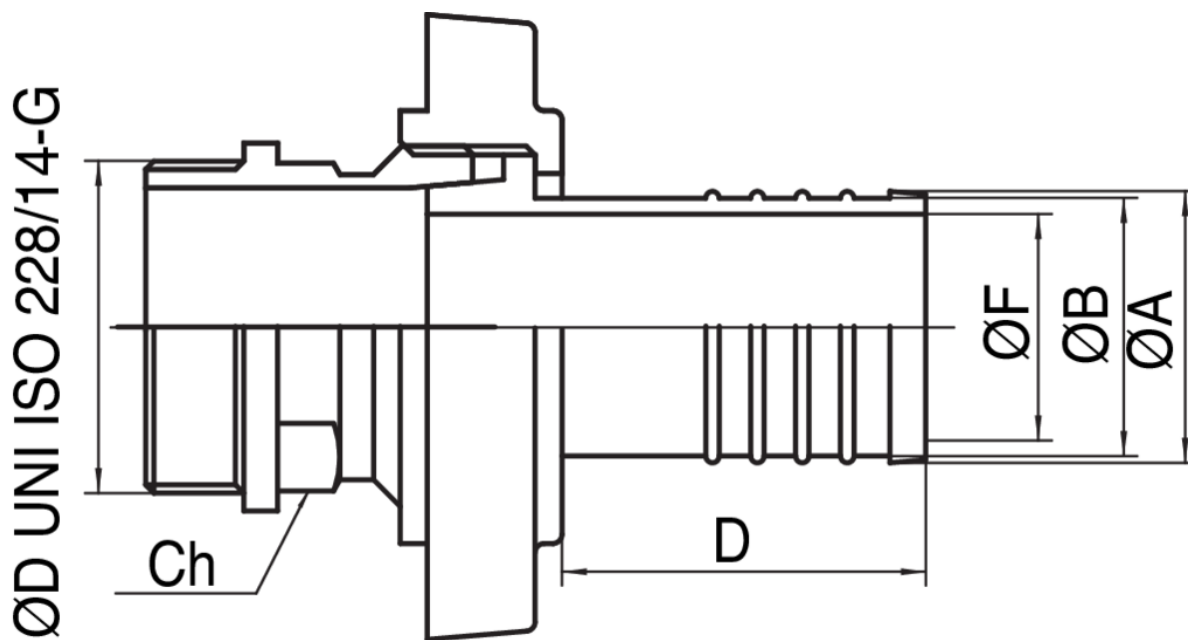

9890

Gerade Verschraubung für Pumpe.

## Technische Spezifikationen

GRÖSSE	BOX	MASTER BOX	CODE	ØA	ØB	D	ØF	CH
1/2" x 15	20	120	9890360000	15,5	14	23	11	24
3/4" x 20	10	60	9890370000	20	18	33	16	24
1" x 25	10	60	9890380000	25	23,5	36,5	21	32
1" x 30	10	60	9890390000	30	28,5	33	25	38
1"1/4 x 30	6	36	9890410000	30	28	42,5	26	36
1"1/4 x 35	6	36	9890420000	35	33,5	42	31	40,5
1"1/2 x 40	4	24	9890440000	40	38,5	30	35	44,5
2" x 50	2	12	9890460000	50	48	48	44,5	54,5