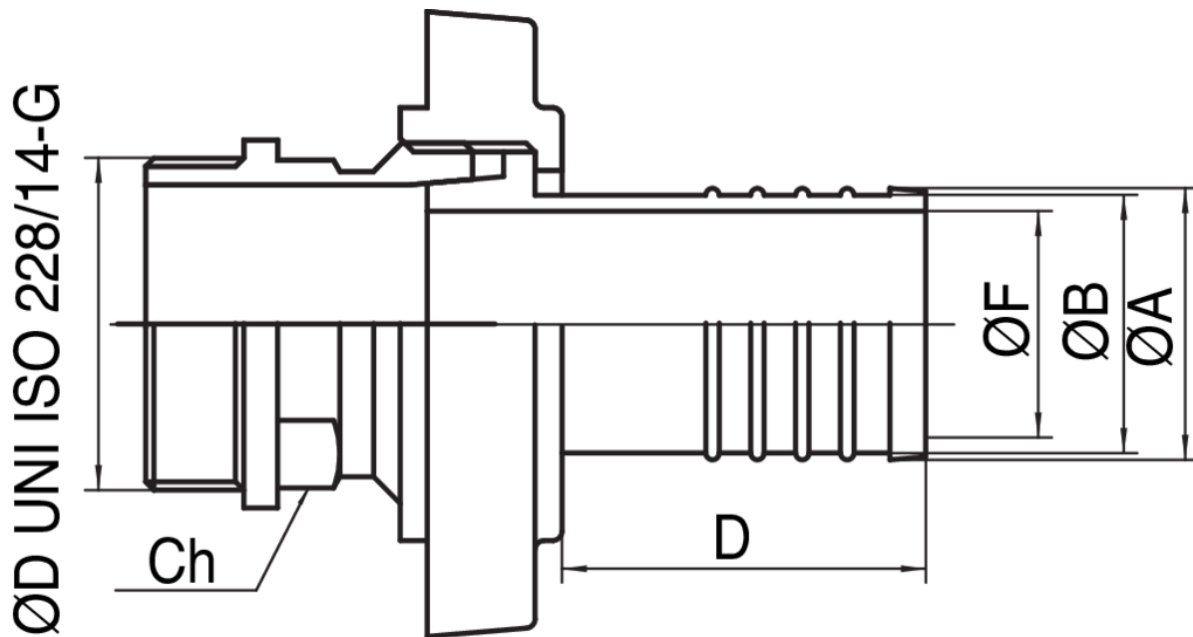

9890

Gerade Verschraubung für Pumpe.

## Technische Spezifikationen

GRÖSSE	BOX	MASTER BOX	CODE	ØA	ØB	D	ØF	CH
1/2" x 15	20	120	9890360000	15,5	14	23	11	24
3/4" x 20	10	60	9890370000	20	18	33	16	24
1" x 25	10	60	9890380000	25	23,5	36,5	21	32
1" x 30	10	60	9890390000	30	28,5	33	25	38
1"1/4 x 30	6	36	9890410000	30	28	42,5	26	36
1"1/4 x 35	6	36	9890420000	35	33,5	42	31	40,5
1"1/2 x 40	4	24	9890440000	40	38,5	30	35	44,5
2" x 50	2	12	9890460000	50	48	48	44,5	54,5