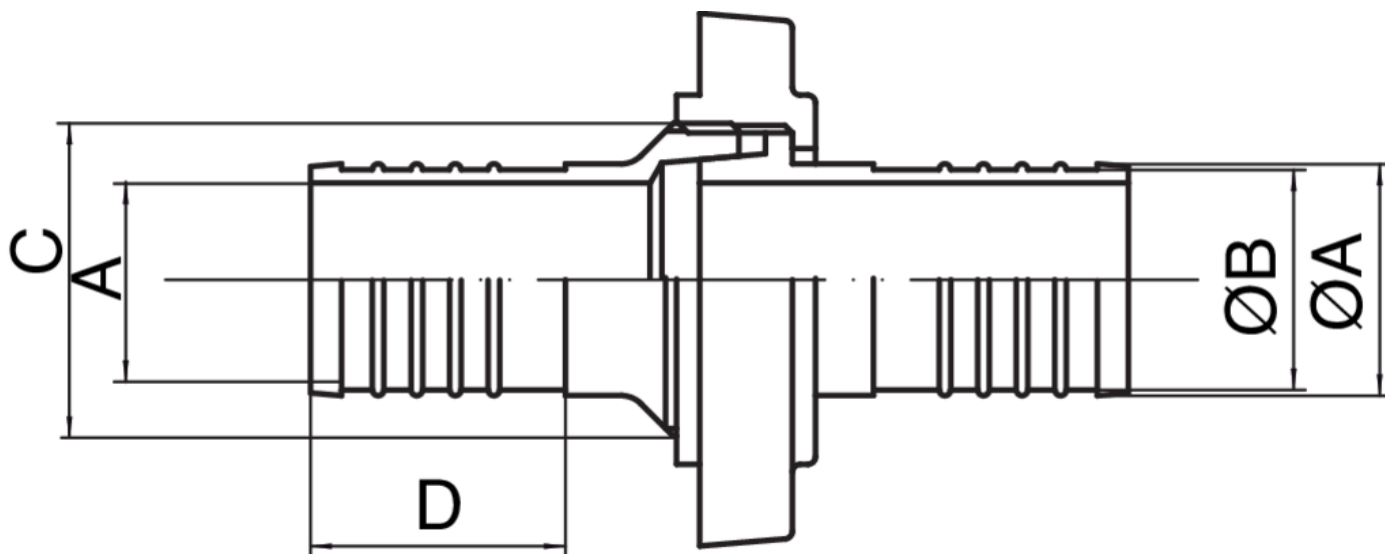

9880

Verschraubung für Gummischlauch.

Technische Spezifikationen

GRÖSSE	BOX	MASTER BOX	CODE	ØA	ØB	C	D	ØF
mm 15	40	240	9880150000	15	14	ISOM228 3/4	23	11
mm 20	20	120	9880200000	20	17,5	Ø29,4 X 14 FIL	30	16
mm 25	10	60	9880250000	25	23,5	PASSO ECOLOGICO N°8	26	21
mm 30	6	36	9880300000	30	28,5	PASSO ECOLOGICO N°8	33	25
mm 35	4	24	9880350000	35	33,5	PASSO ECOLOGICO N°8	30	30,5
mm 40	4	24	9880400000	40	38,5	PASSO ECOLOGICO N°8	30	35
mm 50	2	12	9880500000	50	48	PASSO ECOLOGICO N°8	32	43