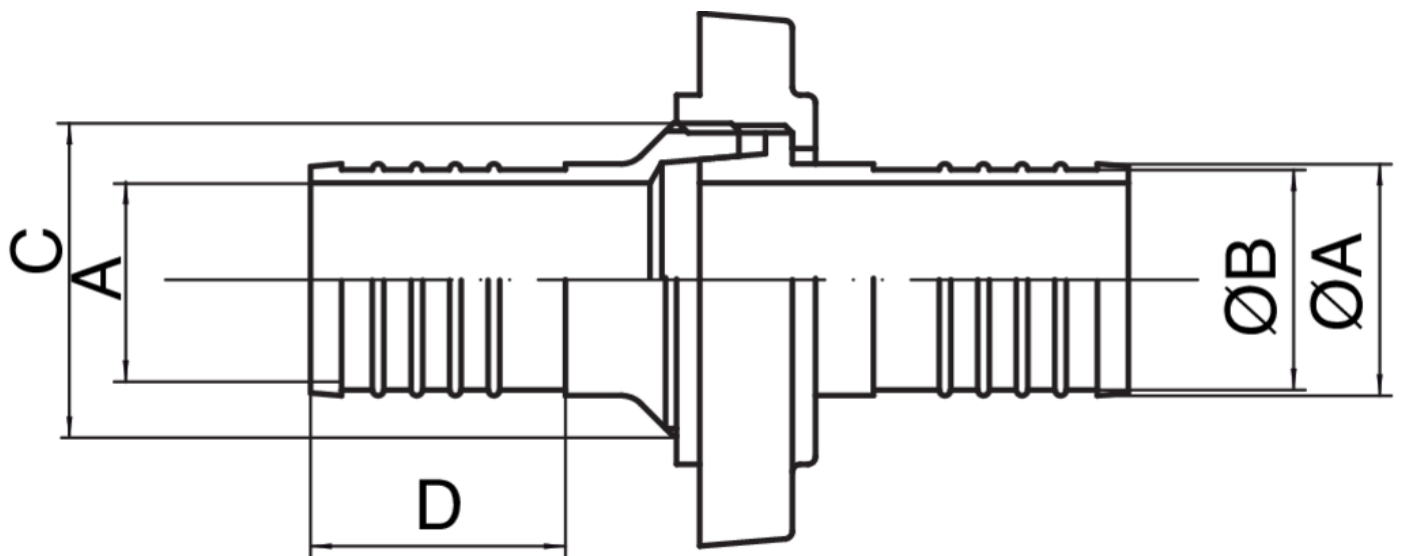

9880

Verschraubung für Gummischlauch.

Technische Spezifikationen

GRÖSSE	BOX	MASTER BOX	CODE	ØA	ØB	C	D	ØF
mm 15	40	240	9880150000	15	14	ISOM228 3/4	23	11
mm 20	20	120	9880200000	20	17,5	Ø29,4 X 14 FIL	30	16
mm 25	10	60	9880250000	25	23,5	PASSO ECOLOGICO N°8	26	21
mm 30	6	36	9880300000	30	28,5	PASSO ECOLOGICO N°8	33	25
mm 35	4	24	9880350000	35	33,5	PASSO ECOLOGICO N°8	30	30,5
mm 40	4	24	9880400000	40	38,5	PASSO ECOLOGICO N°8	30	35
mm 50	2	12	9880500000	50	48	PASSO ECOLOGICO N°8	32	43