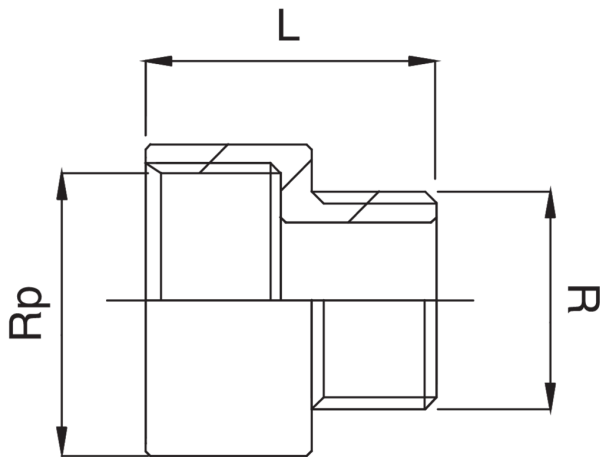

OT5525

Reduziertstück mit Axl Gewinde.

Technische Spezifikationen

RP X R	BAG	MASTER BOX	CODE	L
3/8" x 1/4"	10	400	OT5525A38A14000	23
1/2" x 3/8"	10	250	OT5525A12A38000	24
3/4" x 3/8"	10	250	OT5525A34A38000	28
3/4" x 1/2"	10	200	OT5525A34A12000	28
1" x 1/2"	10	100	OT5525B01A12000	30
1" x 3/4"	10	100	OT5525B01A34000	31
1"1/4 x 1"	5	60	OT5525B14B01000	35
1"1/2 x 1"1/4	5	70	OT5525B12B14000	44
2" x 1"1/2	5	50	OT5525B12C02000	55