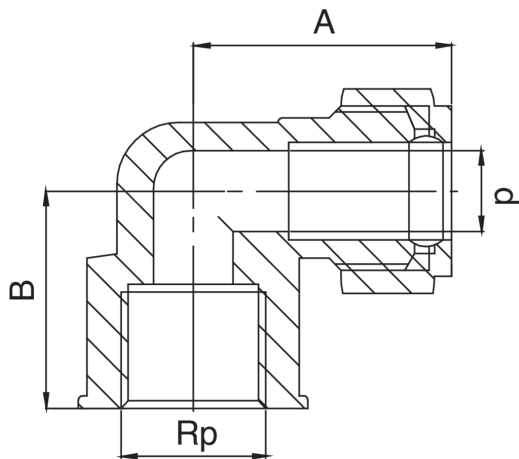

## OT6090

Bogen I mit I Gewinde.

### Technische Spezifikationen

D X RP	BAG	MASTER BOX	CODE	A	B
10 x 3/8"	10	100	OT6090A38010000	26,5	23
12 x 3/8"	10	250	OT6090A38012000	26,5	23
12 x 1/2"	10	100	OT6090A12012000	28,5	24
14 x 1/2"	10	100	OT6090A12014000	29	26
15 x 1/2"	10	100	OT6090A12015000	29,5	26
16 x 1/2"	10	100	OT6090A12016000	29,5	26
18 x 1/2"	10	100	OT6090A12018000	31	28
18 x 3/4"	10	100	OT6090A34018000	34	30
22 x 3/4"	10	100	OT6090A34022000	34	30,5
22 x 1"	10	50	OT6090B01022000	38	36
28 x 1"	10	50	OT6090B01028000	42	35