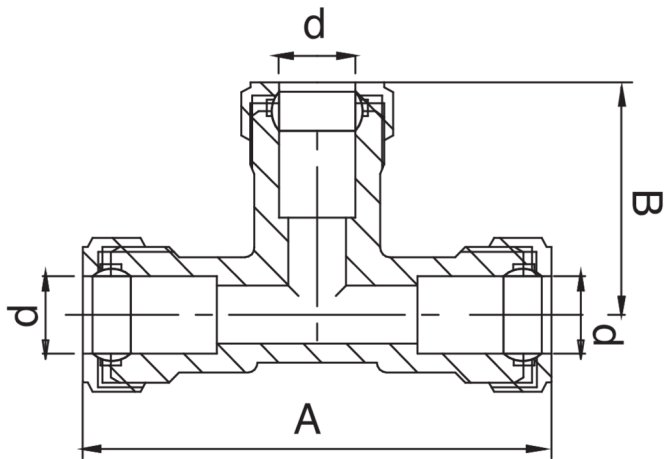

OT6005

T-Stück I/I.

Technische Spezifikationen

| D | BAG | MASTER BOX | CODE | A | B |
|----|-----|------------|-----------------|----|------|
| 8 | 10 | 100 | OT6005008008008 | 47 | 23,5 |
| 10 | 10 | 100 | OT6005010010010 | 52 | 26 |
| 12 | 10 | 100 | OT6005012012012 | 53 | 26,5 |
| 14 | 10 | 100 | OT6005014014014 | 57 | 28,5 |
| 15 | 10 | 100 | OT6005015015015 | 58 | 29 |
| 16 | 10 | 100 | OT6005016016016 | 59 | 29,5 |
| 18 | 10 | 100 | OT6005018018018 | 61 | 30,5 |
| 22 | 10 | 50 | OT6005022022022 | 67 | 33,5 |
| 28 | 10 | 30 | OT6005028028028 | 84 | 42 |