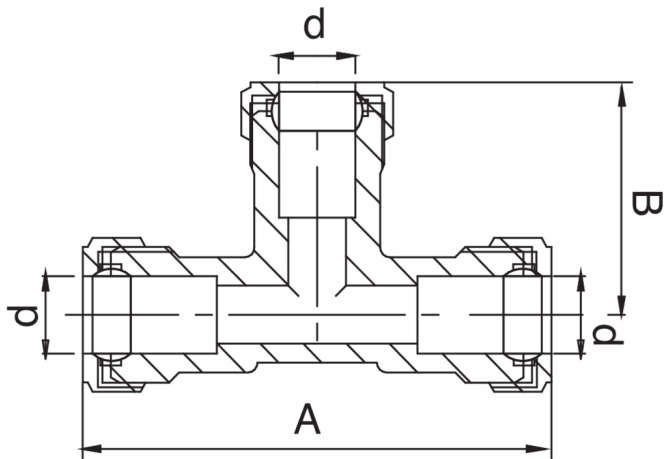

OT6005

T-Stück I/I.

Technische Spezifikationen

D	BAG	MASTER BOX	CODE	A	B
8	10	100	OT6005008008008	47	23,5
10	10	100	OT6005010010010	52	26
12	10	100	OT6005012012012	53	26,5
14	10	100	OT6005014014014	57	28,5
15	10	100	OT6005015015015	58	29
16	10	100	OT6005016016016	59	29,5
18	10	100	OT6005018018018	61	30,5
22	10	50	OT6005022022022	67	33,5
28	10	30	OT6005028028028	84	42