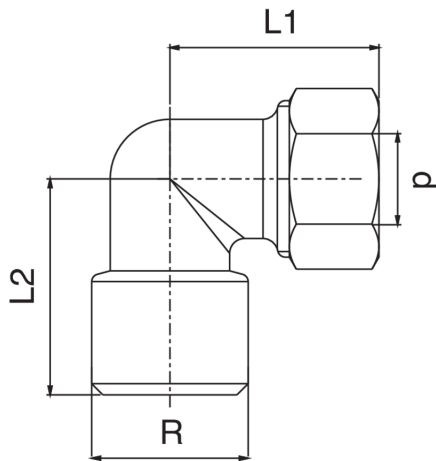

## OT2092

Bogen mit A Gewinde.

### Technische Spezifikationen

D X R	BAG	MASTER BOX	CODE	L1	L2
10 x 3/8"	10	100	OT2092A38010000	31	25
10 x 1/2"	10	100	OT2092A12010000	32	27
12 x 3/8"	10	100	OT2092A38012000	32	26
12 x 1/2"	10	80	OT2092A12012000	33	28
14 x 1/2"	10	100	OT2092A12014000	35	30
14 x 3/4"	10	100	OT2092A34014000	36	32
16 x 1/2"	10	70	OT2092A12016000	35,5	30
16 x 3/4"	10	100	OT2092A34016000	37	35
18 x 1/2"	10	80	OT2092A12018000	37	33
18 x 3/4"	5	100	OT2092A34018000	38	35
22 x 3/4"	5	40	OT2092A34022000	41,5	39