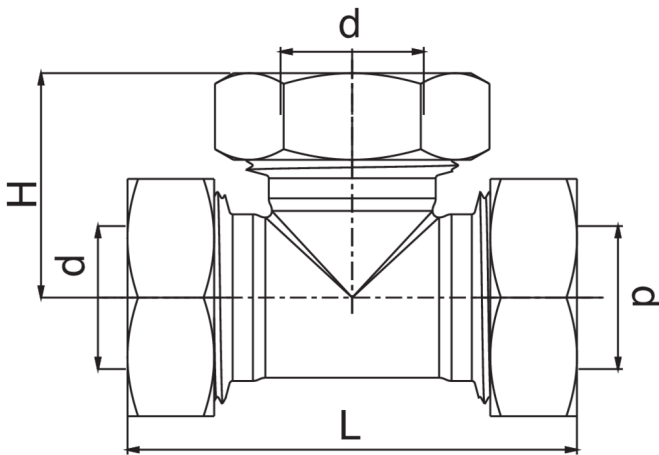

## OT2005

T-Stück I/I.

### Technische Spezifikationen

D	BAG	MASTER BOX	CODE	H	L
10	10	100	OT2005010010010	34	65
12	5	100	OT2005012012012	35	69,5
14	5	50	OT2005014014014	36,5	71
16	5	50	OT2005016016016	38	75,5
18	10	50	OT2005018018018	39	78
22	5	30	OT2005022022022	40	80,5