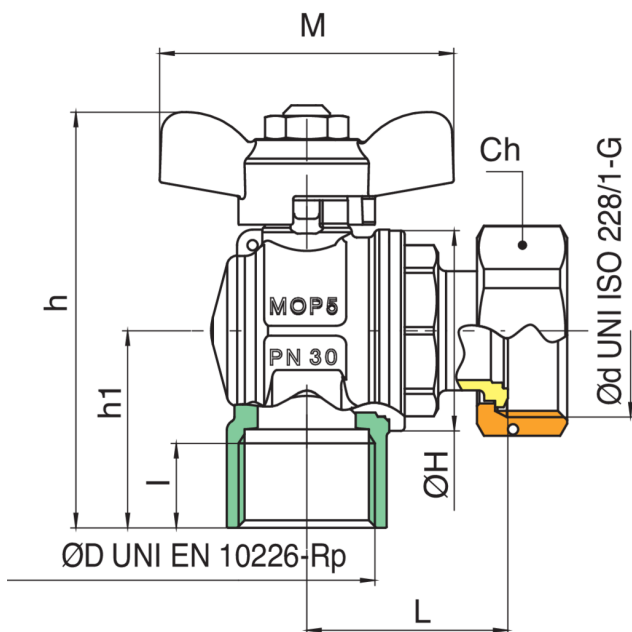

# 9376

Eck-Kugelhahn für Gasverteileranschluss Art. 9374.

## Technische Spezifikationen

ØD X ØD	BOX	MASTER BOX	CODE	I	L	H	H1	CH	ØH	M	MOP	KG
3/4" x 1"	4	32	9376580000	16,3	39	80,2	38	37	39	57	5	0,37