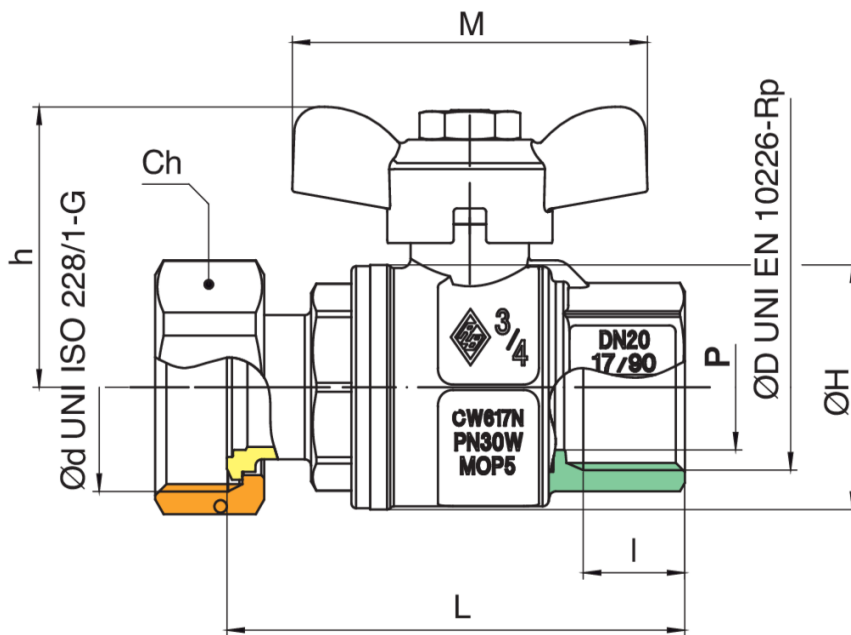

## 9375

Kugelhahn für Gasverteileranschluss Art. 9374.

### Technische Spezifikationen

ØD X ØD	BOX	MASTER BOX	CODE	ØH	M	I	H	L	CH	MOP	KG
3/4" x 1"	4	32	9375580000	39	57	16,3	44,7	73,5	37	5	0,38