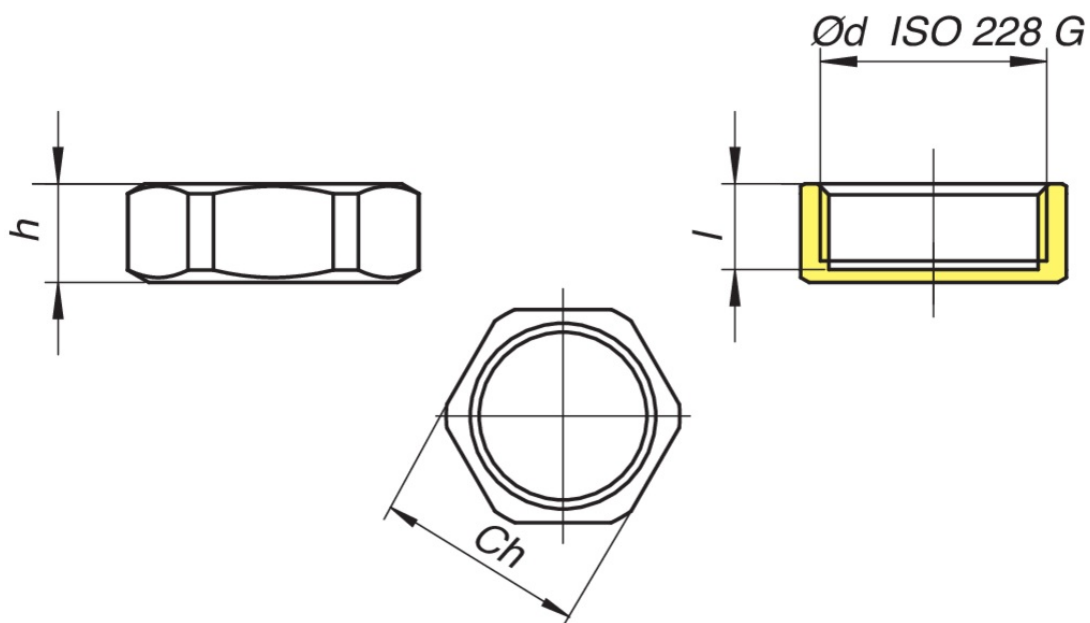

53RI01

Deckel für Gaskollektor Artt. 936C-9374.

Technische Spezifikationen

ØD	BAG	CODE	H	l	ISO 228-G	CH
3/4"	1	53RI0105	11,5	10	3/4"	31
1"	1	53RI0106	13,5	10,5	1"	38

Anwendungen

GAS