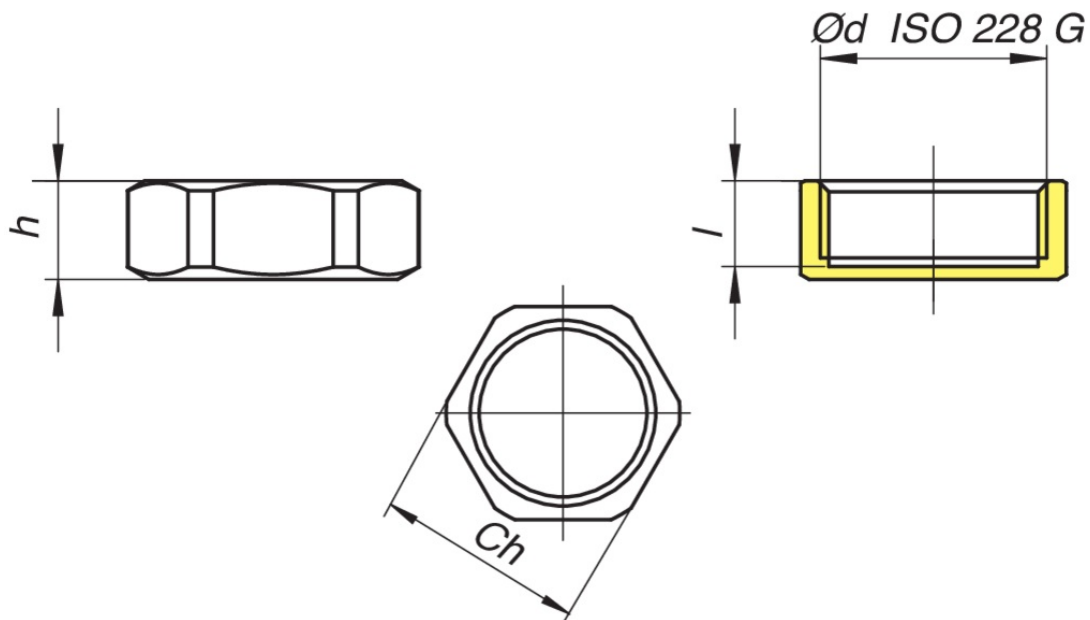

# 53RI01

Deckel für Gaskollektor Artt. 936C-9374.

## Technische Spezifikationen

| ØD   | BAG | CODE     | H    | l    | ISO 228-G | CH |
|------|-----|----------|------|------|-----------|----|
| 3/4" | 1   | 53RI0105 | 11,5 | 10   | 3/4"      | 31 |
| 1"   | 1   | 53RI0106 | 13,5 | 10,5 | 1"        | 38 |