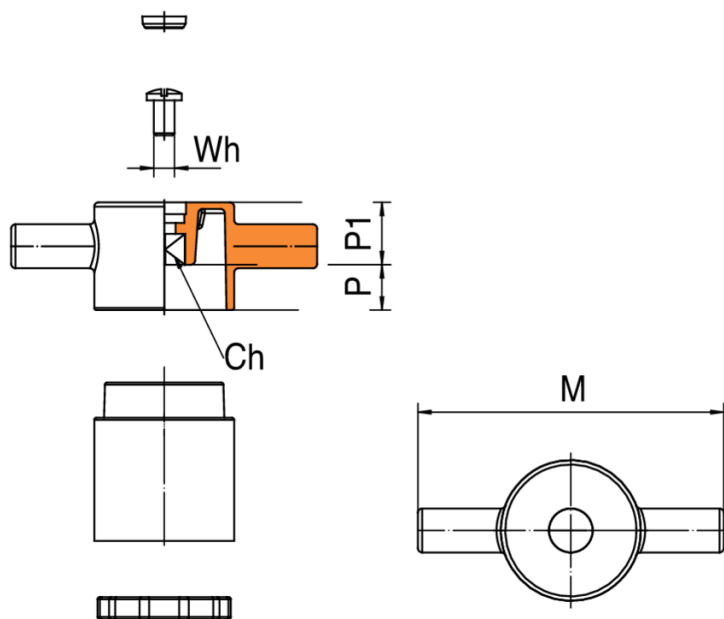

9358

Ersatz Flügelgriff für Kugelhähne Artt. 935C/936C.

## Technische Spezifikationen

MISURE - SIZE	BOX	MASTER BOX	CODE	WH	CH	M	P	P1
TUTTE - ALL	10	80	9358000000	W 3/16	7	70	10,3	14,2