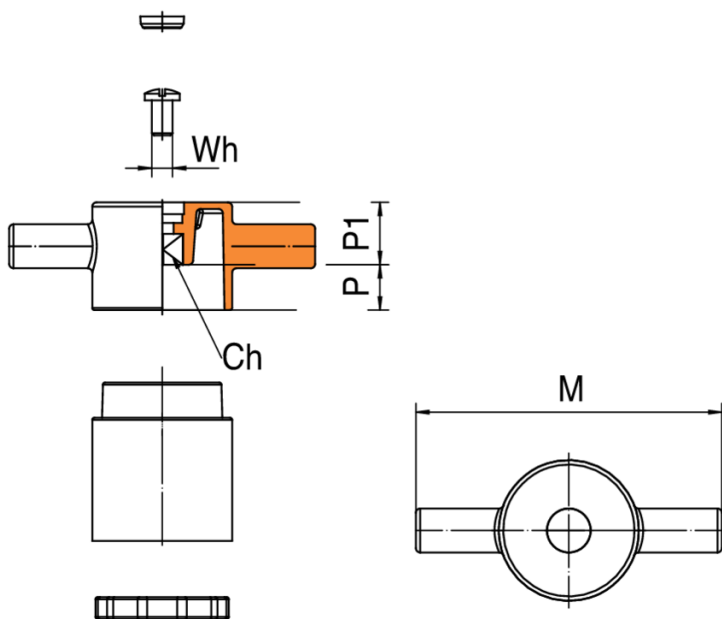

9358

Ersatz Flügelgriff für Kugelhähne Artt. 935C/936C.

Technische Spezifikationen

MISURE - SIZE	BOX	MASTER BOX	CODE	WH	CH	M	P	P1
TUTTE - ALL	10	80	9358000000	W 3/16	7	70	10,3	14,2

Anwendungen

GAS