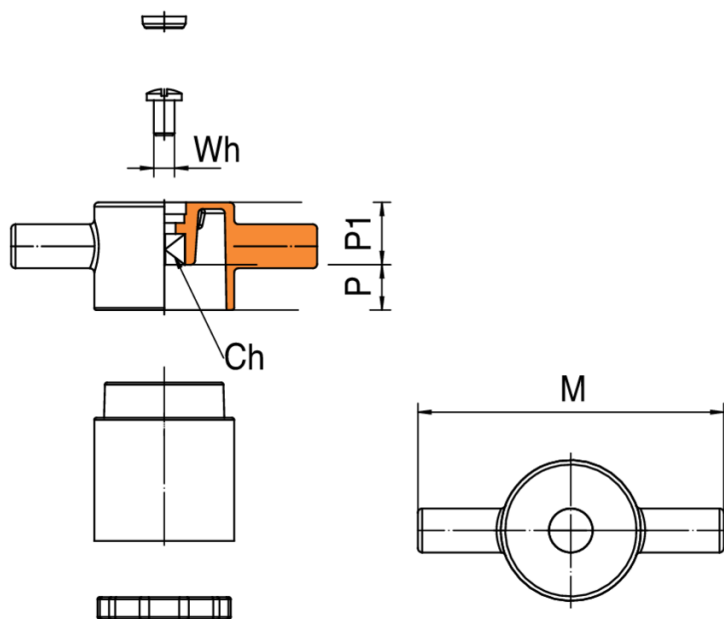

**9358**

Ersatz Flügelgriff für Kugelhähne Artt. 935C/936C.

## Technische Spezifikationen

MISURE - SIZE	BOX	MASTER BOX	CODE	WH	CH	M	P	P1
TUTTE - ALL	10	80	9358000000	W 3/16	7	70	10,3	14,2