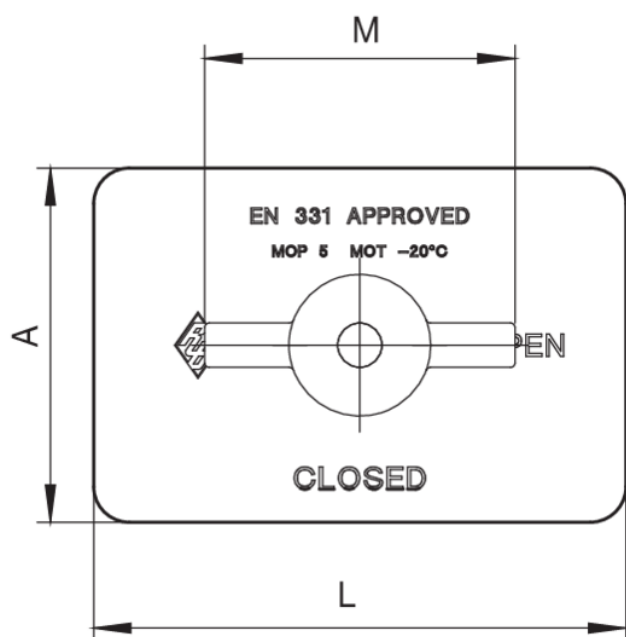

9366

Ersatz Flügelgriff für Kugelhähne Artt. 938C/940C.

Technische Spezifikationen

MISURA - SIZE	BAG	BOX	MASTER BOX	CODE	A	L	CH	WH	P	P1	M	KG
TUTTE - ALL	1	5	40	9366000000	80	120	7	W3/16	10,3	14,2	70	0,13