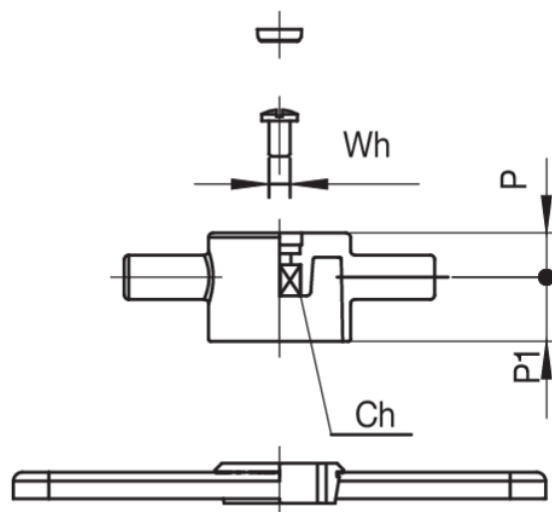

9366

Ersatz Flügelgriff für Kugelhähne Artt. 938C/940C.

Technische Spezifikationen

MISURA - SIZE	BAG	BOX	MASTER BOX	CODE	A	L	CH	WH	P	P1	M	KG
TUTTE - ALL	1	5	40	9366000000	80	120	7	W3/16	10,3	14,2	70	0,13