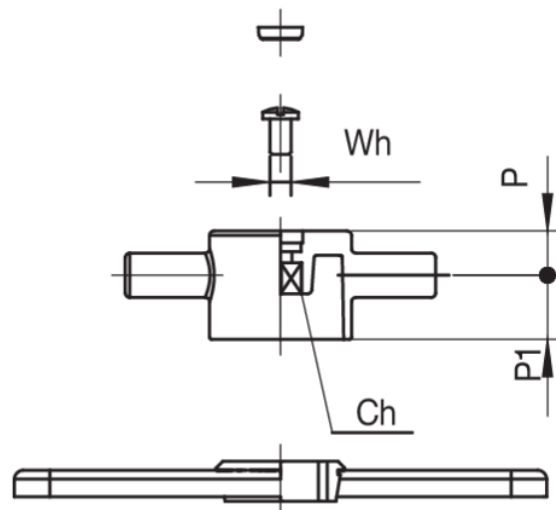

## 9366

Ersatz Flügelgriff für Kugelhähne Artt. 938C/940C.

### Technische Spezifikationen

MISURA - SIZE	BAG	BOX	MASTER BOX	CODE	A	L	CH	WH	P	P1	M	KG
TUTTE - ALL	1	5	40	9366000000	80	120	7	W3/16	10,3	14,2	70	0,13