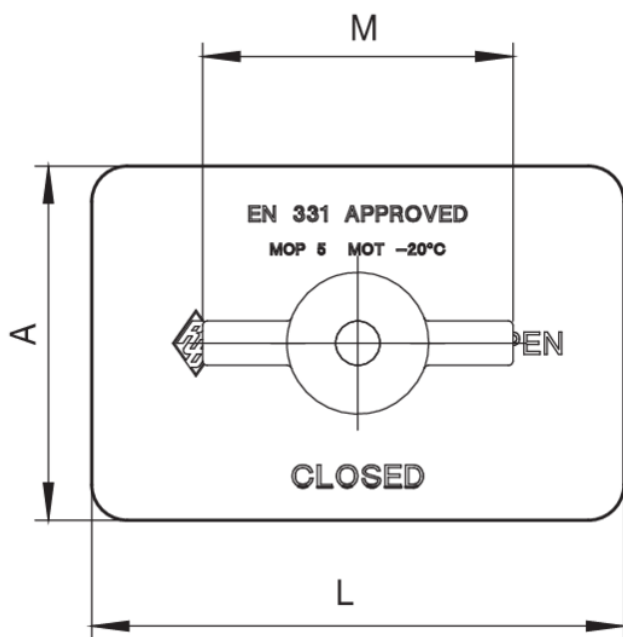

## 9366

Ersatz Flügelgriff für Kugelhähne Artt. 938C/940C.

### Technische Spezifikationen

MISURA - SIZE	BAG	BOX	MASTER BOX	CODE	A	L	CH	WH	P	P1	M	KG
TUTTE - ALL	1	5	40	9366000000	80	120	7	W3/16	10,3	14,2	70	0,13