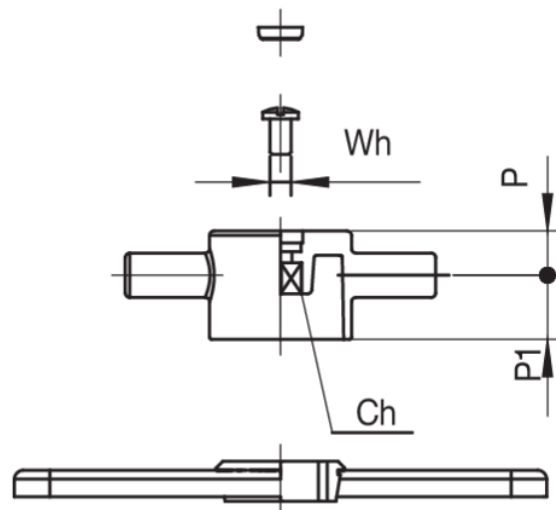

Technische Spezifikationen

MISURA - SIZE	BAG	BOX	MASTER BOX	CODE	A	L	CH	WH	P	P1	M	KG
TUTTE - ALL	1	5	40	9366000000	80	120	7	W3/16	10,3	14,2	70	0,13

Anwendungen

GAS