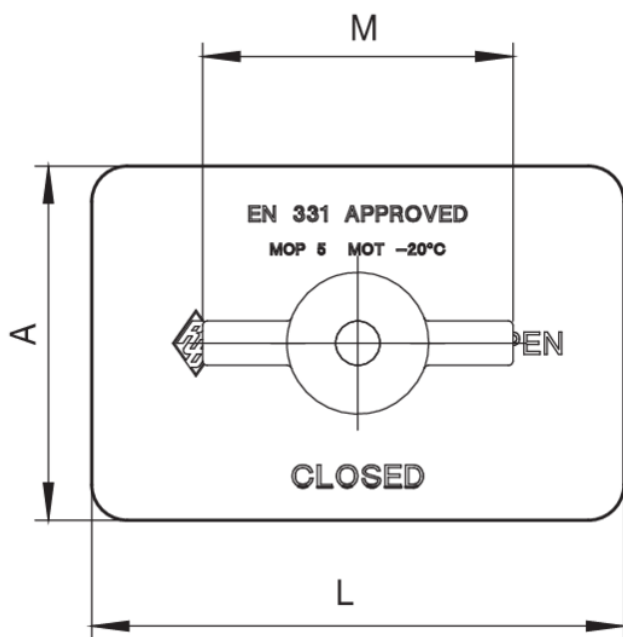

Technische Spezifikationen

MISURA - SIZE	BAG	BOX	MASTER BOX	CODE	A	L	CH	WH	P	P1	M	KG
TUTTE - ALL	1	5	40	9366000000	80	120	7	W3/16	10,3	14,2	70	0,13

Anwendungen

GAS