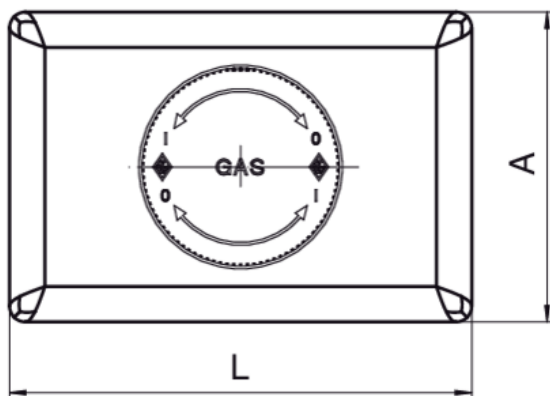

9364

PATENTED

Versenkter Bedienknopf "pressen und drehen" für Kugelhahn Art. 937C.

## Technische Spezifikationen

MISURA - SIZE	BOX	MASTER BOX	CODE	COLORE - COLOR	A	L	P	P1
cm 12 x 8	1	4	9364000000	CROMATA - CROMED	80	120	20	20
cm 12 x 8	1	4	9364000001	NERA - BLACK	80	120	20	20
cm 12 x 8	1	4	9364000002	BIANCA - WHITE	80	120	20	20