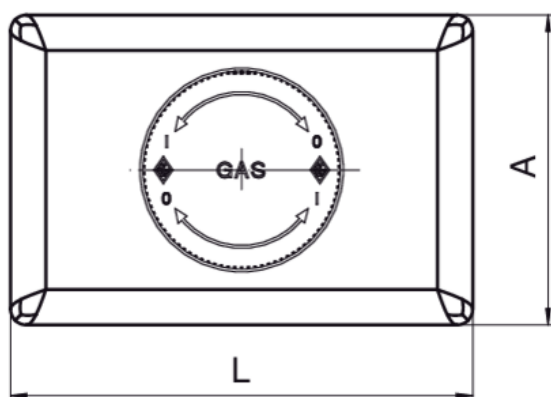

**9364**

**PATENTED**

Versenkter Bedienknopf "pressen und drehen" für Kugelhahn Art. 937C.

## Technische Spezifikationen

MISURA - SIZE	BOX	MASTER BOX	CODE	COLORE - COLOR	A	L	P	P1
cm 12 x 8	1	4	9364000000	CROMATA - CROMED	80	120	20	20
cm 12 x 8	1	4	9364000001	NERA - BLACK	80	120	20	20
cm 12 x 8	1	4	9364000002	BIANCA - WHITE	80	120	20	20