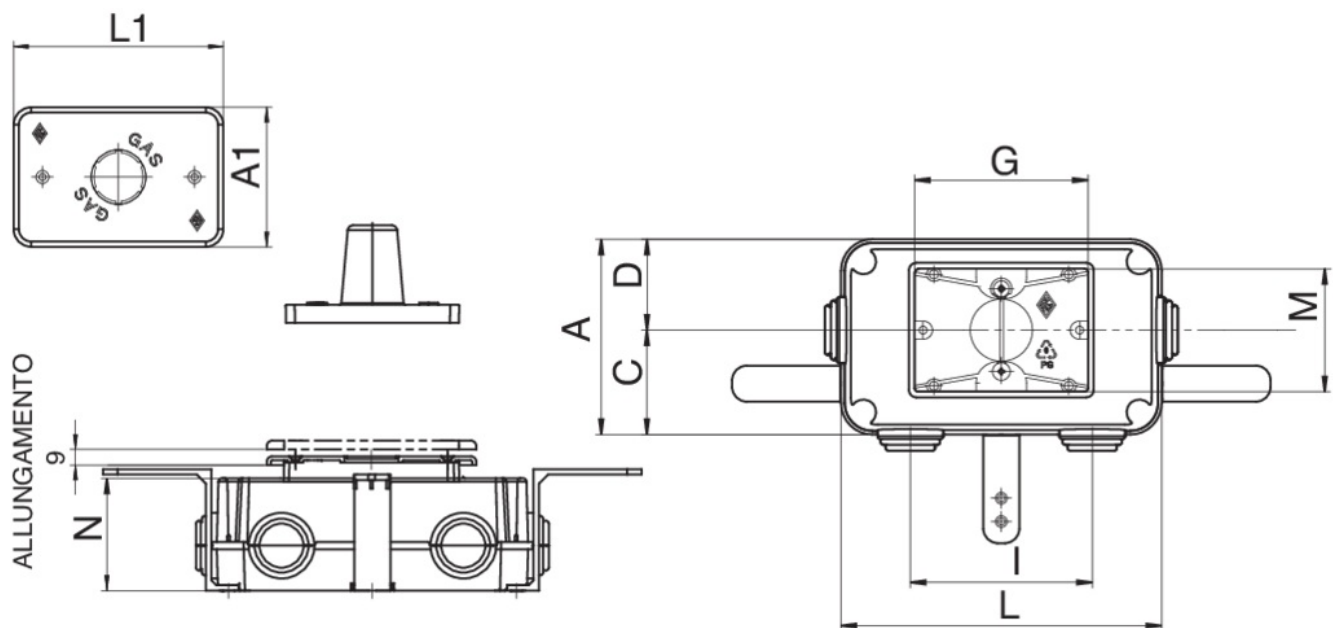

9363

Gas Einbauschachtel für veschraubung Art. 9355.

Technische Spezifikationen

MISURA - SIZE	BOX	MASTER BOX	CODE	A	A1	C	D	G	I	L	L1	N	M
cm 17,8 x 10,9	1	6	9363000000	109	80	58	51	96,5	101	178	120	62,5	68,5