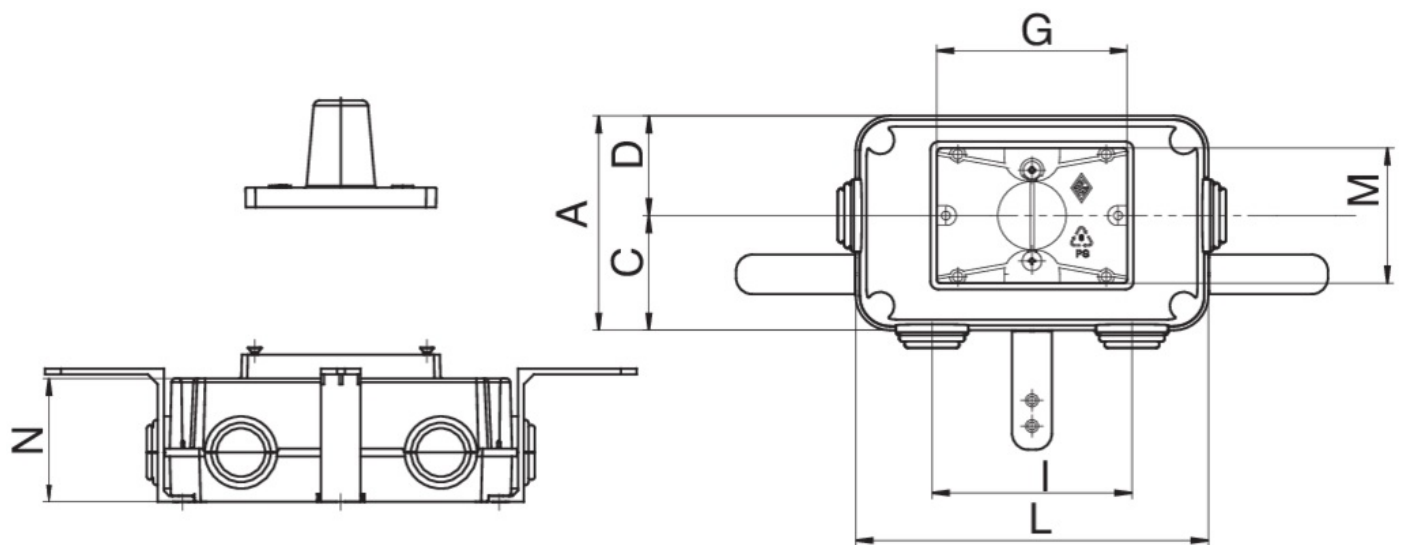

9362

Gas Einbauschachtel für Kugelhähne Artt.
937C/938C/939C/940C.

Technische Spezifikationen

MISURA - SIZE	BOX	MASTER BOX	CODE	A	C	D	G	I	L	M	N
cm 17,8 x 10,9	1	6	9362000000	109	58	51	96,5	101	178	62,5	68,5