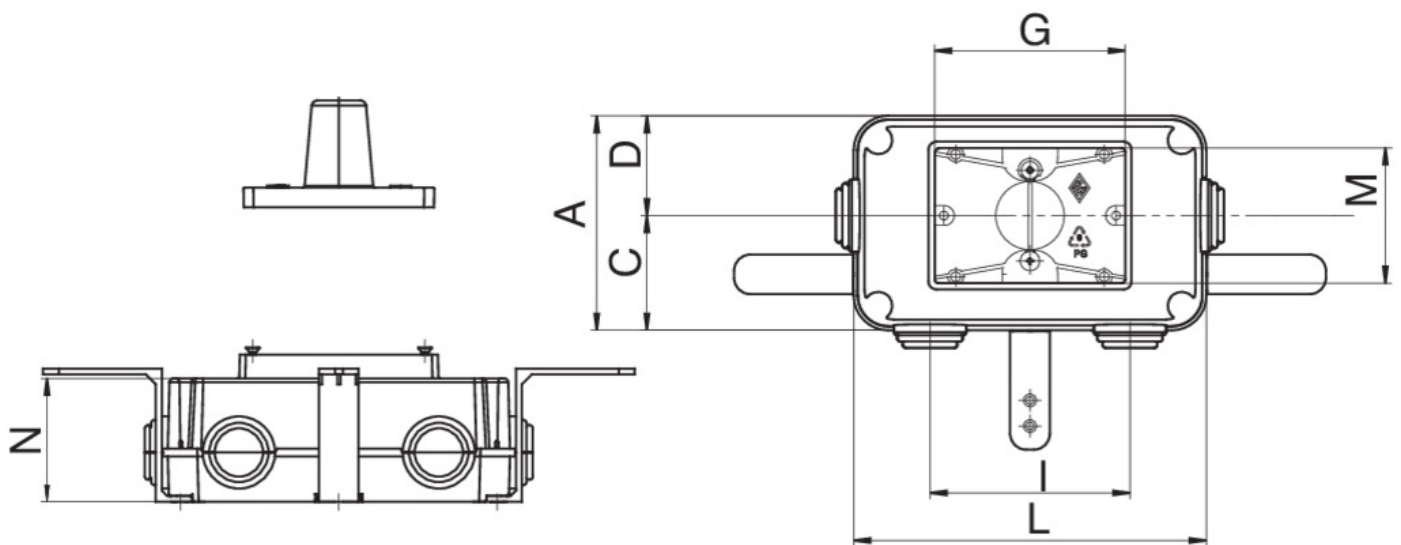

## 9362

Gas Einbauschachtel für Kugelhähne Artt.  
937C/938C/939C/940C.

### Technische Spezifikationen

MISURA - SIZE	BOX	MASTER BOX	CODE	A	C	D	G	I	L	M	N
cm 17,8 x 10,9	1	6	9362000000	109	58	51	96,5	101	178	62,5	68,5