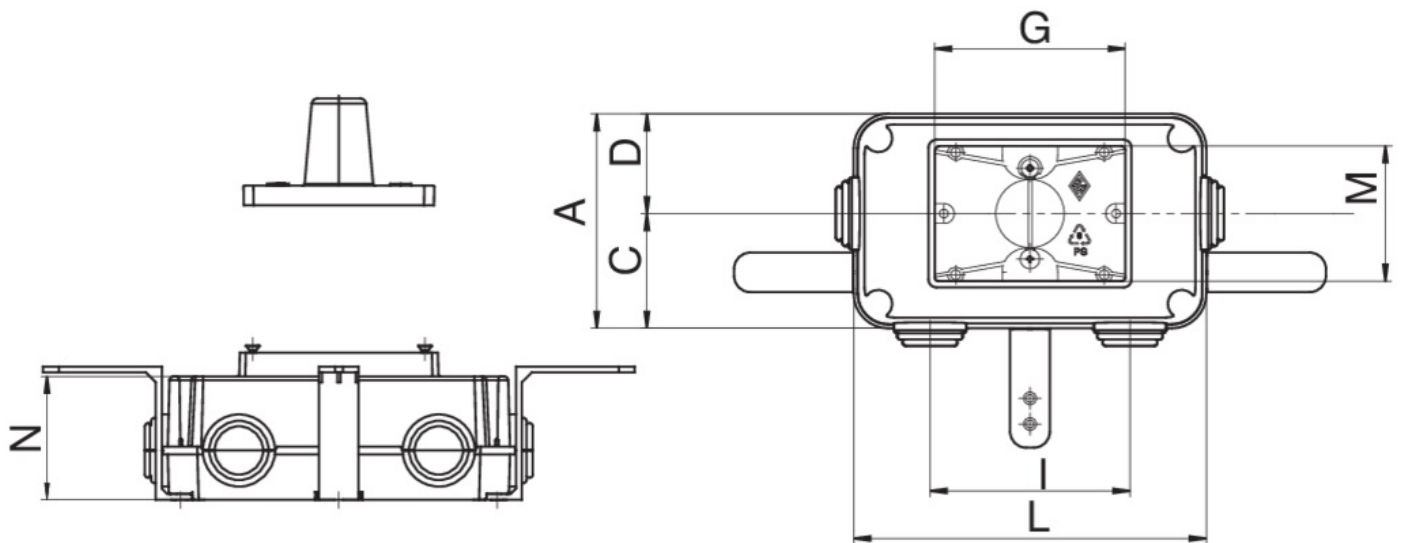

9362

Gas Einbauschachtel für Kugelhähne Artt.
937C/938C/939C/940C.

Technische Spezifikationen

| MISURA - SIZE | BOX | MASTER BOX | CODE | A | C | D | G | I | L | M | N |
|----------------|-----|------------|------------|-----|----|----|------|-----|-----|------|------|
| cm 17,8 x 10,9 | 1 | 6 | 9362000000 | 109 | 58 | 51 | 96,5 | 101 | 178 | 62,5 | 68,5 |