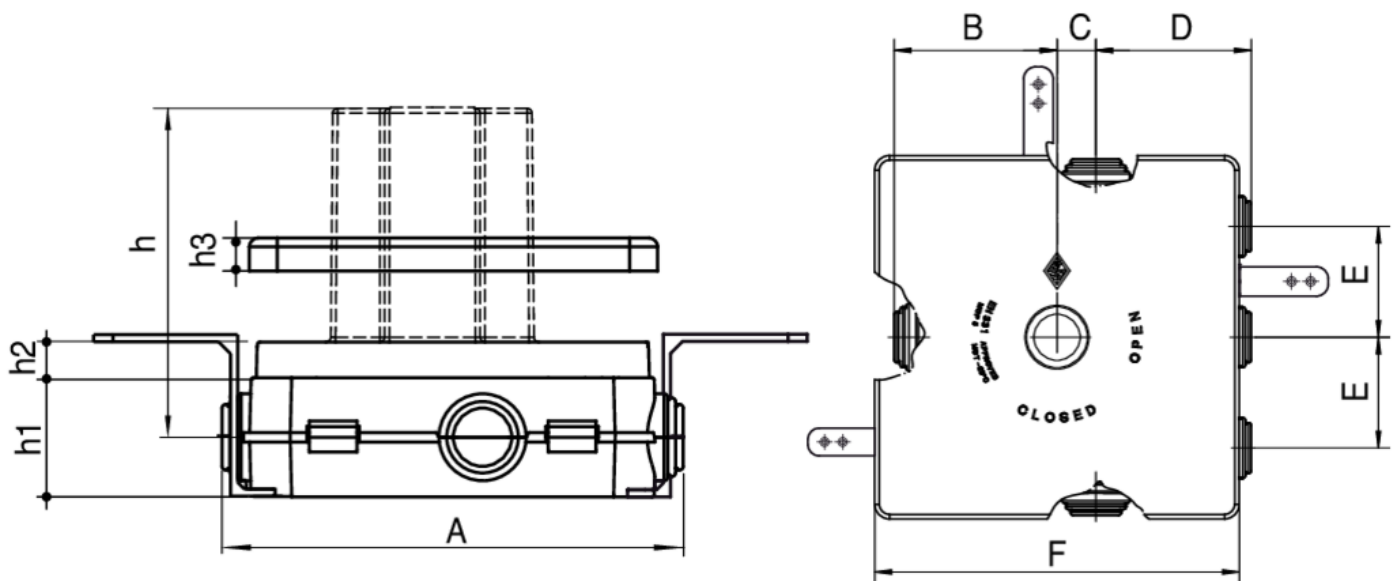

9357

Gas Einbauschachtel für Kugelhähne Art. 936C.

## Technische Spezifikationen

MISURA - SIZE	BOX	MASTER BOX	CODE	A	B	C	D	E	F	H	H1	H2	H3
cm 19,7 x 19,7	1	2	9357000000	193	88	21	84	60	197	138	52	13	9,5