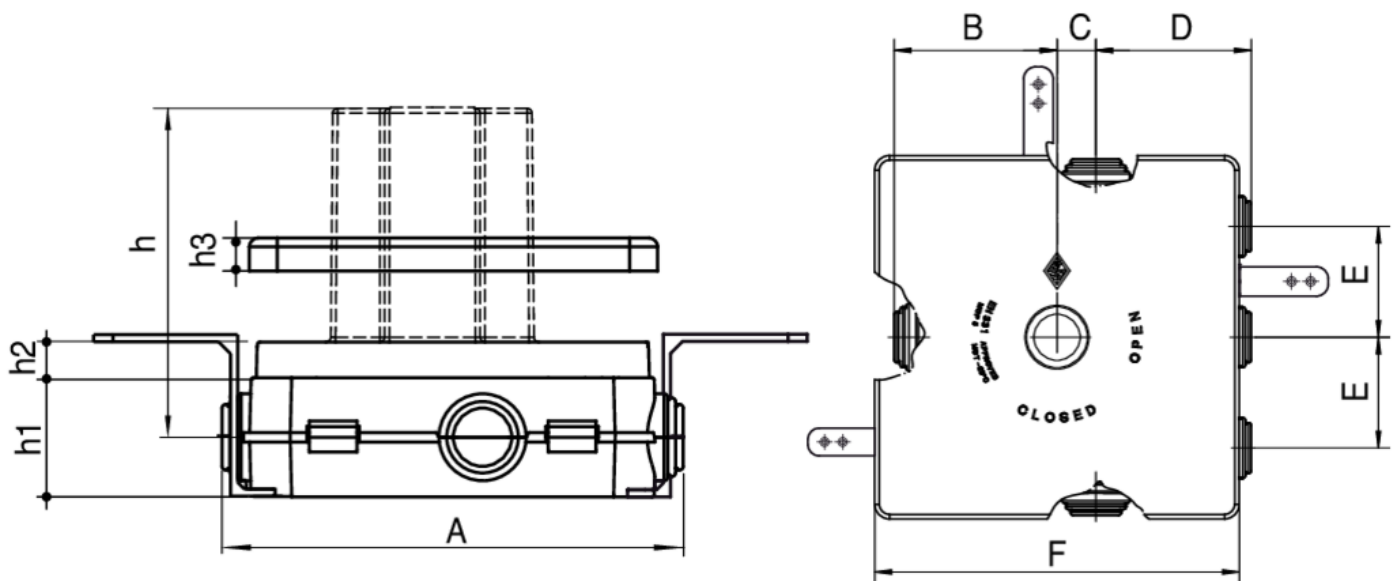

9357

Gas Einbauschachtel für Kugelhähne Art. 936C.

Technische Spezifikationen

MISURA - SIZE	BOX	MASTER BOX	CODE	A	B	C	D	E	F	H	H1	H2	H3
cm 19,7 x 19,7	1	2	9357000000	193	88	21	84	60	197	138	52	13	9,5

Anwendungen