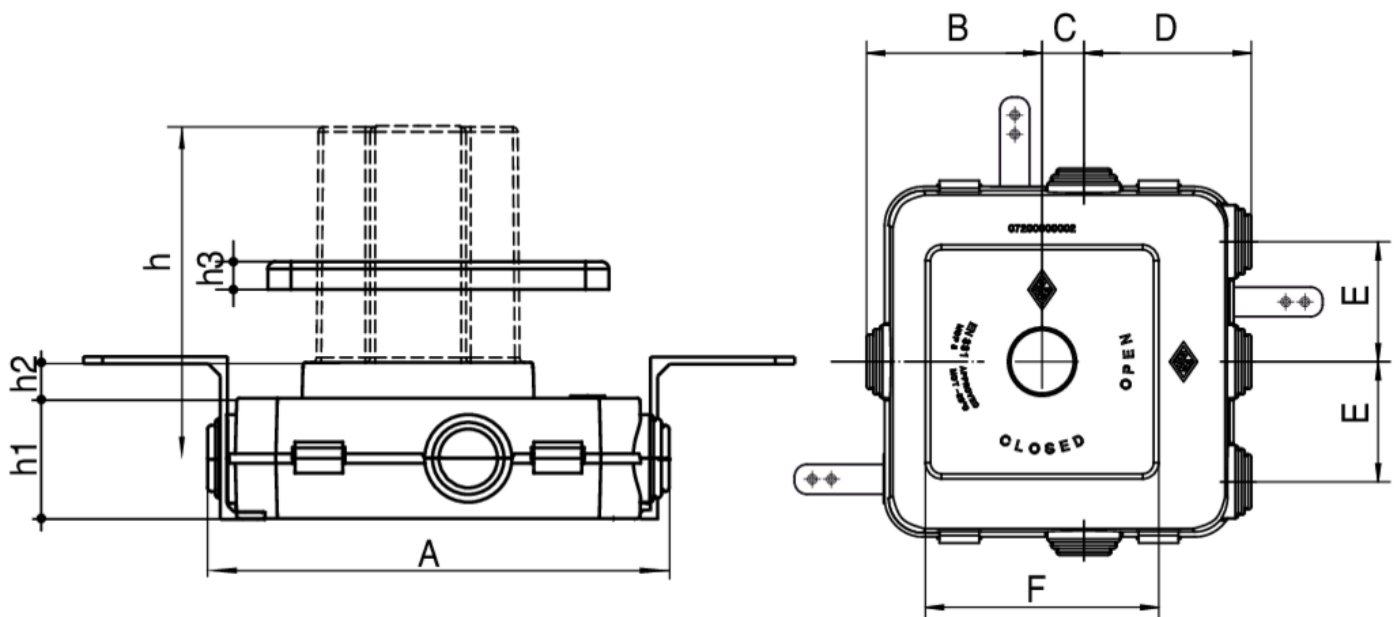

9356

Gas Einbauschachtel für Artt. 9355/935C.

Technische Spezifikationen

MISURA - SIZE	BOX	MASTER BOX	CODE	A	B	C	D	E	F	H	H1	H2	H3
cm 11,7 x 11,7	1	2	9356000000	193	88	21	84	60	117	138	52	13	9,5

Anwendungen