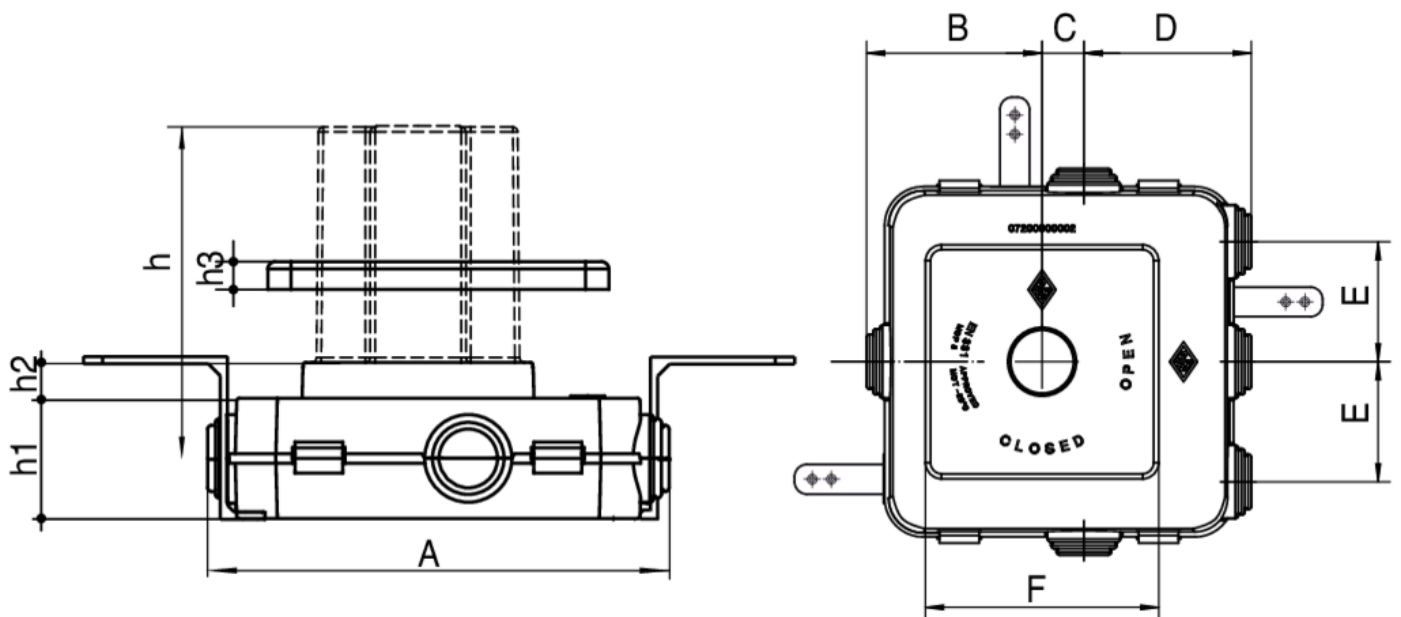

9356

Gas Einbauschachtel für Artt. 9355/935C.

Technische Spezifikationen

MISURA - SIZE	BOX	MASTER BOX	CODE	A	B	C	D	E	F	H	H1	H2	H3
cm 11,7 x 11,7	1	2	9356000000	193	88	21	84	60	117	138	52	13	9,5

Anwendungen