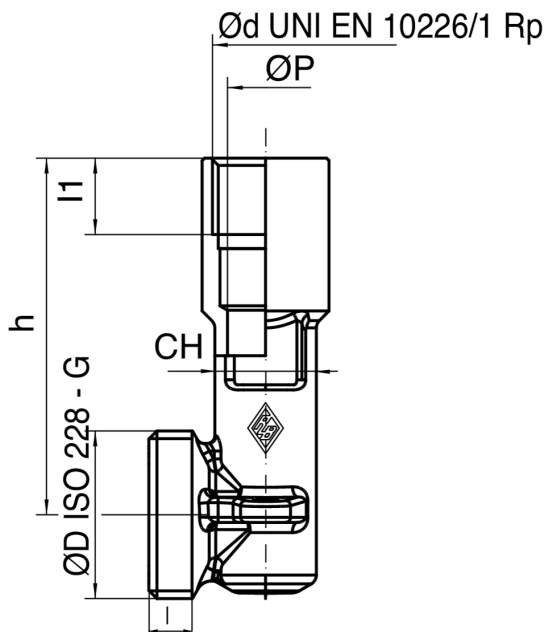

9355

Ausgangsverschraubung für Gas Einbauschachtel artt. 9356/9363.

Technische Spezifikationen

| ØD X ØD | BOX | MASTER BOX | CODE | ØP | I | I1 | CH | ØA | L | H |
|-----------|-----|------------|------------|----|-----|----|----|----|----|----|
| 1" x 1/2" | 10 | 80 | 9355490000 | 15 | 8,5 | 15 | 20 | 25 | 23 | 70 |