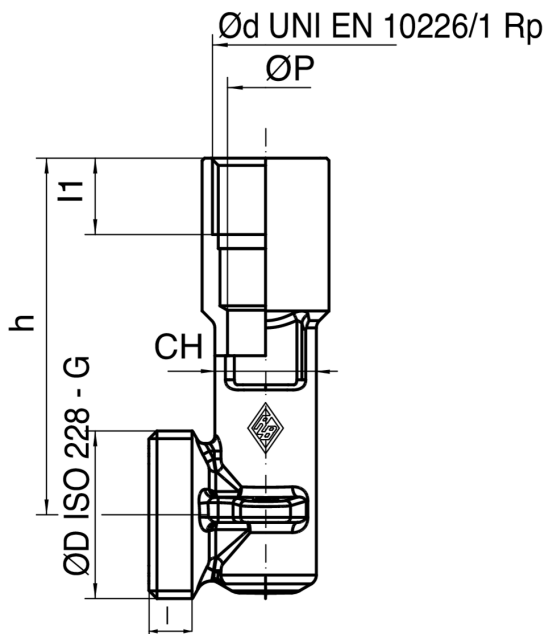

9355

Ausgangsverschraubung für Gas Einbauschachtel artt. 9356/9363.

Technische Spezifikationen

ØD X ØD	BOX	MASTER BOX	CODE	ØP	I	I1	CH	ØA	L	H
1" x 1/2"	10	80	9355490000	15	8,5	15	20	25	23	70

Anwendungen

GAS