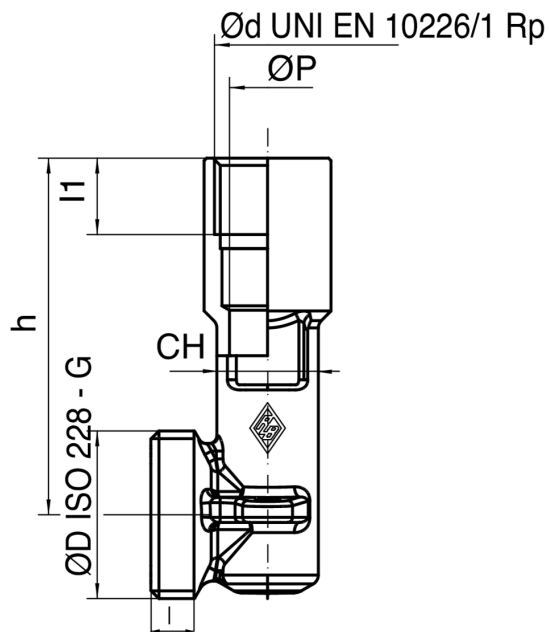

9355

Ausgangsverschraubung für Gas Einbauschachtel artt. 9356/9363.

Technische Spezifikationen

ØD X ØD	BOX	MASTER BOX	CODE	ØP	I	I1	CH	ØA	L	H
1" x 1/2"	10	80	9355490000	15	8,5	15	20	25	23	70

Anwendungen

GAS