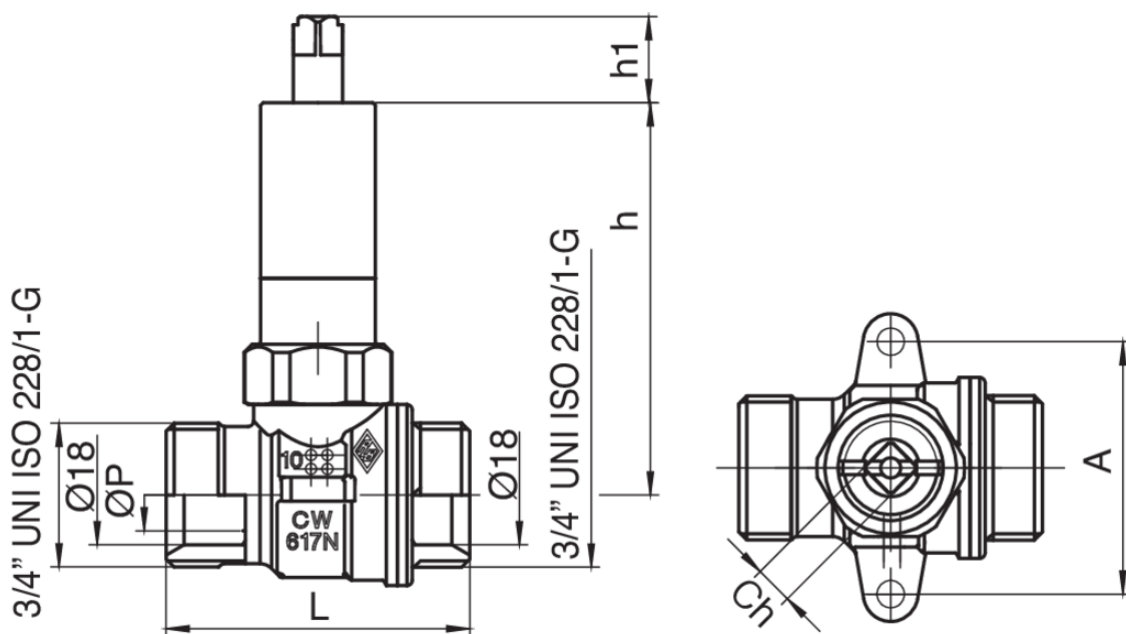

938 C

Gas Kugelhahn mit Eurokonus Sitz für Einbauschachtel
art. 9362.

Technische Spezifikationen

MISURA SIZE	DN	BOX	MASTER BOX	CODE	ØP	A	CH	L	H	H1	MOP	KG
3/4" x Ø18	15	8	64	938C040000	15	46	7	55,5	71,5	15,5	5	0,31