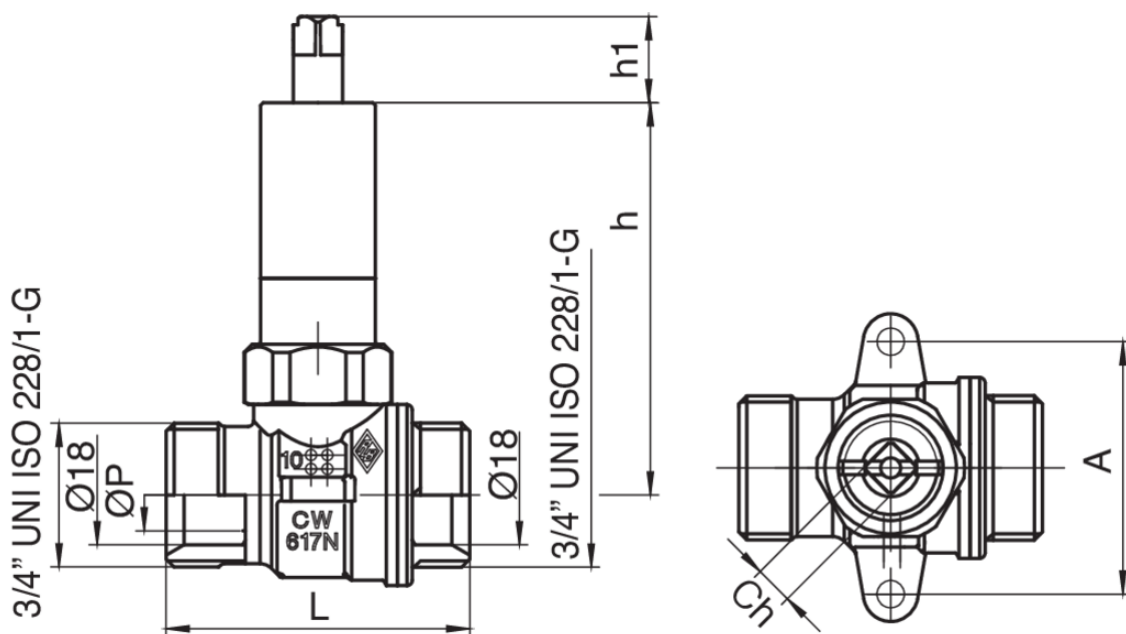

## 938 C

Gas Kugelhahn mit Eurokonus Sitz für Einbauschachtel  
art. 9362.

### Technische Spezifikationen

MISURA SIZE	DN	BOX	MASTER BOX	CODE	ØP	A	CH	L	H	H1	MOP	KG
3/4" x Ø18	15	8	64	938C040000	15	46	7	55,5	71,5	15,5	5	0,31