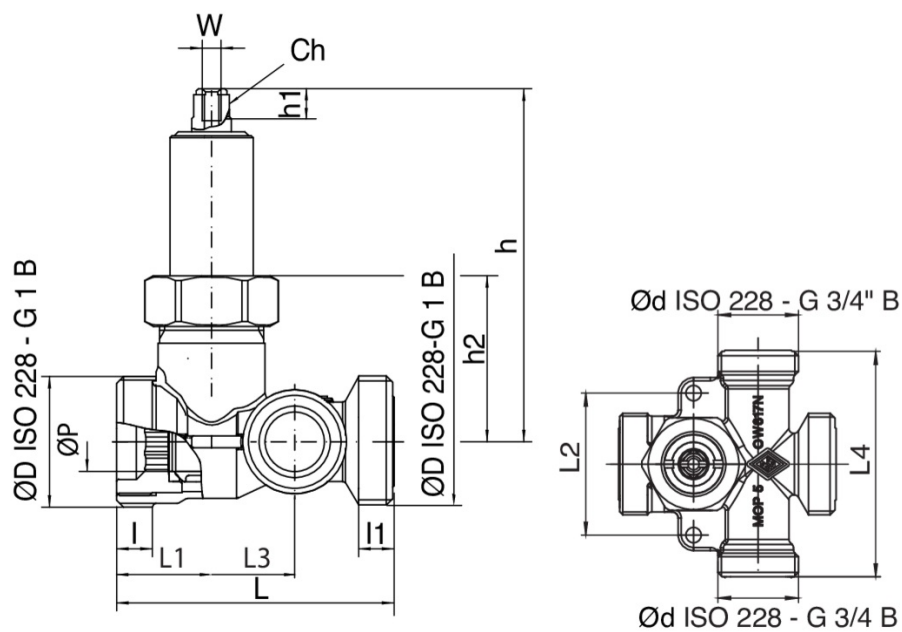

## 936 C

Kugelhahn 3 Ausgangsanschlüsse, Flachdichtung, für Gas Einbauschaftel Art. 9357.

### Technische Spezifikationen

| ØD X ØD   | DN | BOX | MASTER BOX | CODE       | ØP | W    | H  | H1 | H2 | L  | L1 | L2 | L3 | L4 | L   | L1 | MOP | KG   |
|-----------|----|-----|------------|------------|----|------|----|----|----|----|----|----|----|----|-----|----|-----|------|
| 1" x 3/4" | 15 | 5   | 40         | 936C580000 | 15 | 3/16 | 91 | 7  | 42 | 70 | 24 | 46 | 21 | 73 | 8,5 | 8  | 5   | 0,52 |