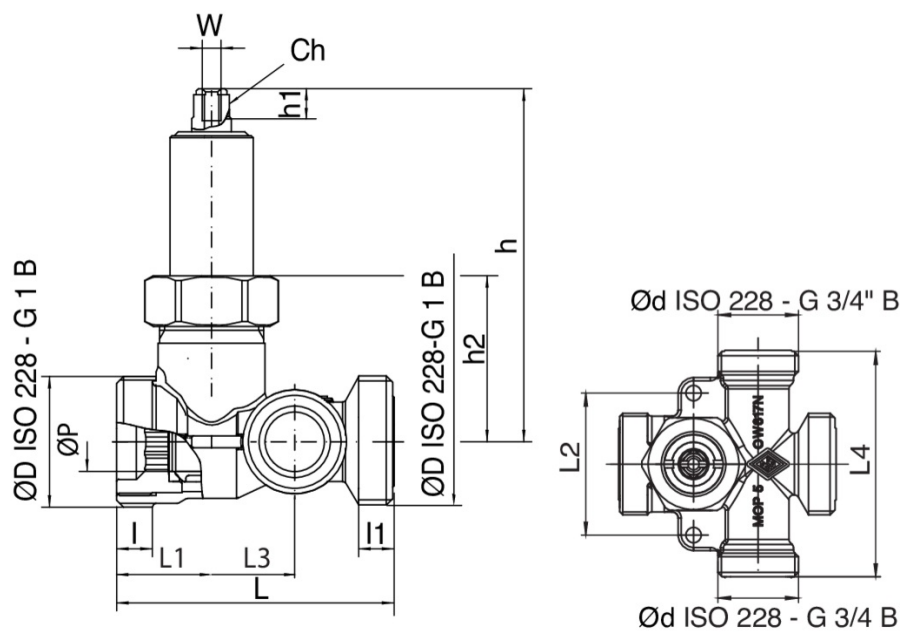

## 936 C

Kugelhahn 3 Ausgangsanschlüsse, Flachdichtung, für Gas Einbauschaftel Art. 9357.

### Technische Spezifikationen

ØD X ØD	DN	BOX	MASTER BOX	CODE	ØP	W	H	H1	H2	L	L1	L2	L3	L4	L	L1	MOP	KG
1" x 3/4"	15	5	40	936C580000	15	3/16	91	7	42	70	24	46	21	73	8,5	8	5	0,52