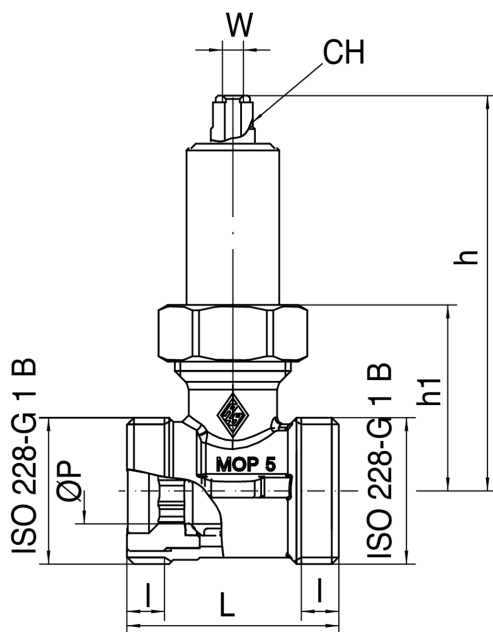

935 C

Kugelhahn 1 Ausgangsanschluss, Flachdichtung, für Gas Einbauschachtel Art. 9356.

Technische Spezifikationen

MISURA SIZE	DN	BOX	MASTER BOX	CODE	ØP	W	H	H1	L	L
1"	15	8	64	935C060000	15	3/16	91	42	48	8,5