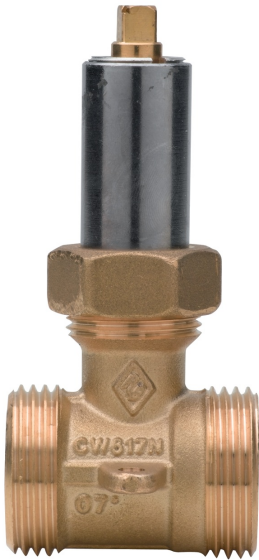

935 C

Kugelhahn 1 Ausgangsanschluss, Flachdichtung, für Gas Einbauschachtel Art. 9356.

Technische Spezifikationen

MISURA SIZE	DN	BOX	MASTER BOX	CODE	ØP	W	H	H1	L	L
1"	15	8	64	935C060000	15	3/16	91	42	48	8,5