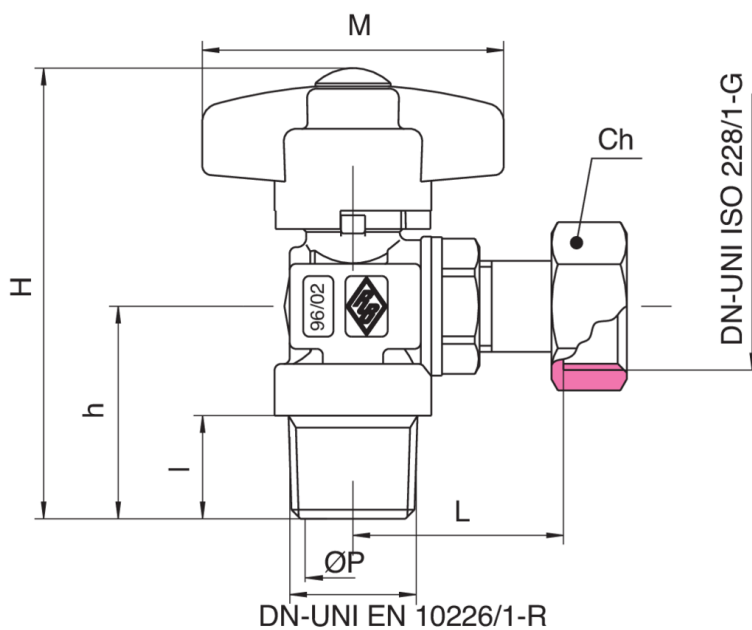

9189

Eck-Kugelhahn für Gas, Außengewinde und Verschraubung mit Sicherheits Aluminium Flügelgriff.

Technische Spezifikationen

GRÖSSE	DN	BOX	MASTER BOX	CODE	ØP	I	L	CH	H	H	M	MOP	KG
1/2" x 1/2"	15	20	80	9189250000	10	15	35	24	73,5	35	50	5	0,20

Temperature range: -20°C +60°C.

Anwendungen

GAS