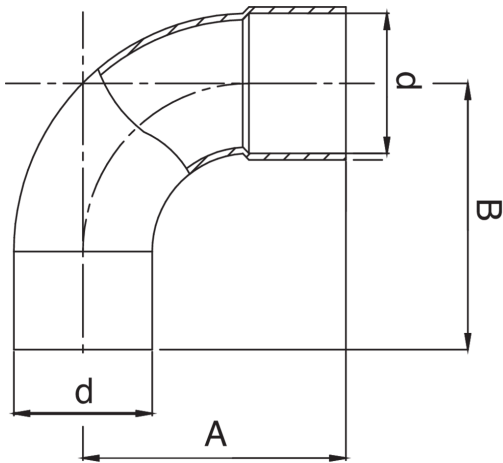

FR5001

Bogen 90° I/A.

Technische Spezifikationen

D	BAG	MASTER BOX	CODE	A	B
1/4"	10	100	FR5001A14A14000	19	20
3/8"	5	250	FR5001A38A38000	27	27,5
1/2"	10	50	FR5001A12A12000	29,5	29
5/8"	10	150	FR5001A58A58000	34	34,5
3/4"	10	160	FR5001A34A34000	45	44
7/8"	10	80	FR5001A78A78000	49	49
1"	5	50	FR5001B01B01000	56	57
1 1/8"	5	40	FR5001B18B18000	59,5	60
1 1/4"	5	30	FR5001B14B14000	58,5	59,5
1 3/8"	5	25	FR5001B38B38000	71	75
1 5/8"	5	15	FR5001B58B58000	85	87
2 1/8"	1	5	FR5001C18C18000	106	106
2 5/8"	1	10	FR5001C58C58000	131,5	134
3 1/8"	1	6	FR5001D18D18000	160	163