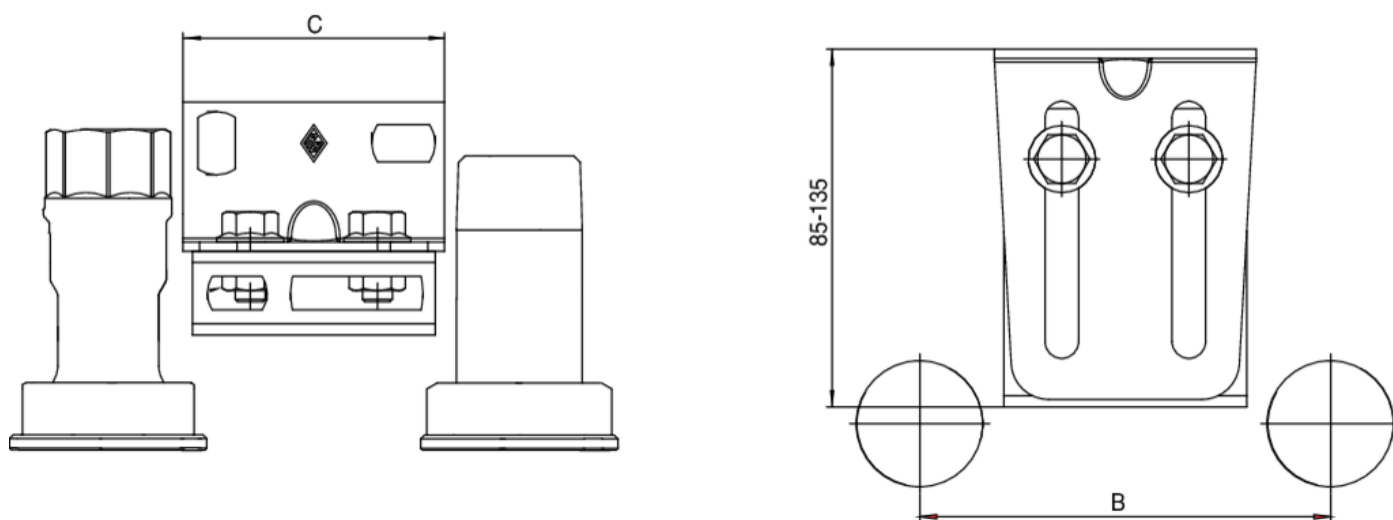

## 6712

Justierbarer Stahlbalken für Gaszähler G4.

### Technische Spezifikationen

CODE	MASTER BOX	B	C	LMIN	LMAX	KG
671200000	25	110	70	85	135	0,32