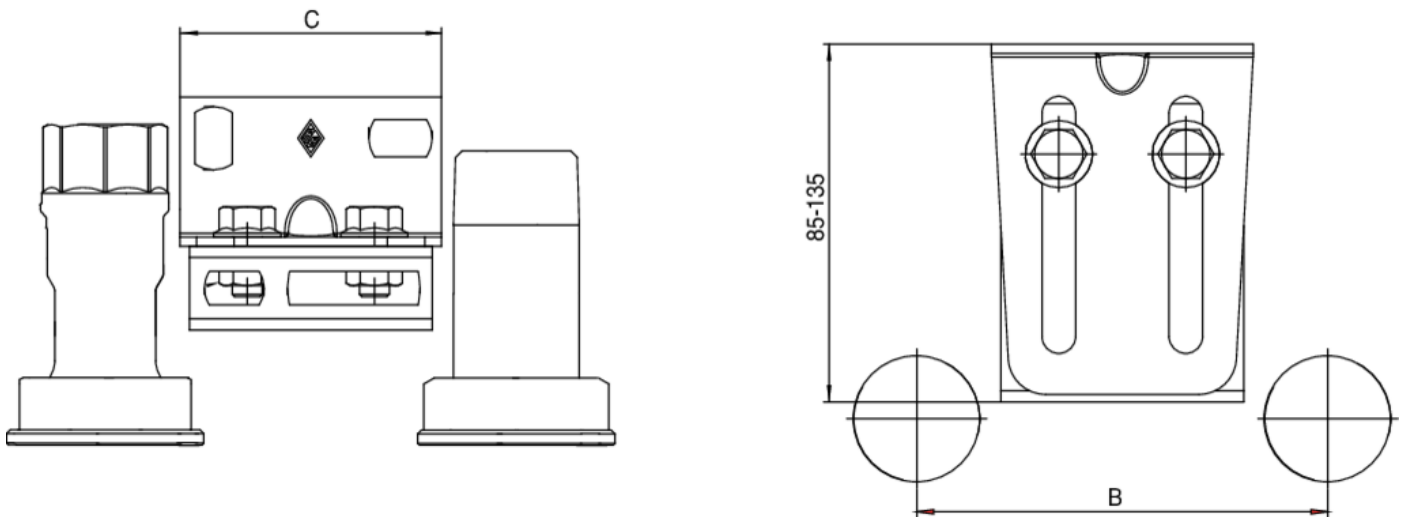

## 6712

Justierbarer Stahlbalken für Gaszähler G4.

### Technische Spezifikationen

CODE	MASTER BOX	B	C	LMIN	LMAX	KG
671200000	25	110	70	85	135	0,32