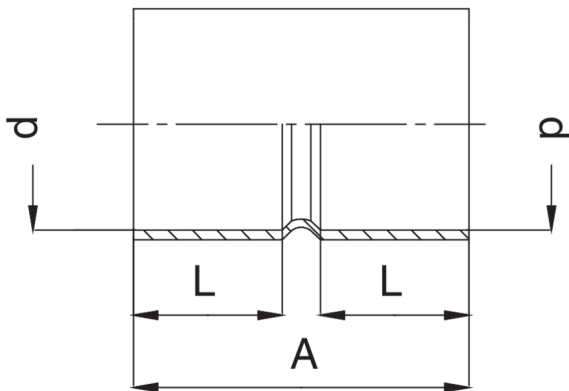

RG5270

Muffe I/I.

Technische Spezifikationen

D	BAG	MASTER BOX	CODE	A	L MIN
22	10	200	RG5270022022000	36	15,4
28	10	80	RG5270028028000	42	18,4
35	5	150	RG5270035035000	54	23
42	5	100	RG5270042042000	62	27
54	5	50	RG5270054054000	73	32
133	1	6	RG5270133133000	110	50