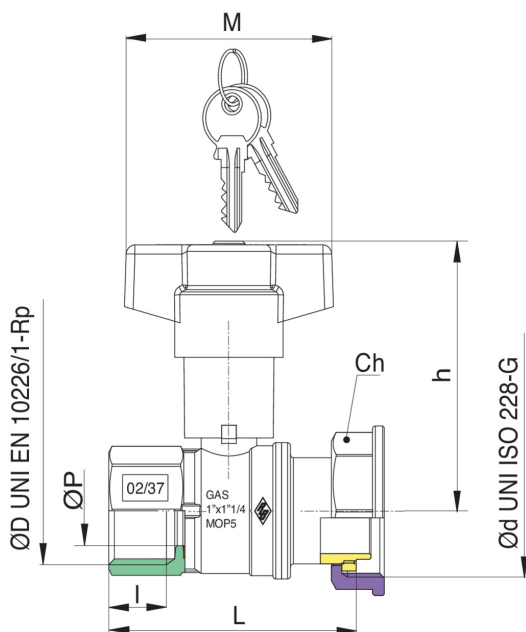

CLICK-SFER

967 C CLICK- SFER **PATENTED**

Gas Kugelhahn mit abschliessbarem Flügelgriff für
Gaszähler mit Anschluss für Gaszählerplatte.

MULTIUTILITY ONLY

Technische Spezifikationen

ØD X ØD	MASTER BOX	CODE	ØP	I	CH	L	H	M	MOP	KG
1/2" x 3/4"	25	967C260925	12	15	30	68	40,5	70	5	0,43
1/2" x 1"1/4	25	967C790925	12	15	46	68	40,5	70	5	0,52
3/4" x 1"1/4	25	967E280925	16	16,3	46	75	82,5	70	5	0,75
1" x 1"1/4	25	967E291925	22	19,1	46	82,5	83,5	70	5	0,70

Temperature range: -20°C +60°C.

Anwendungen

GAS

MULTIUTILITY ONLY