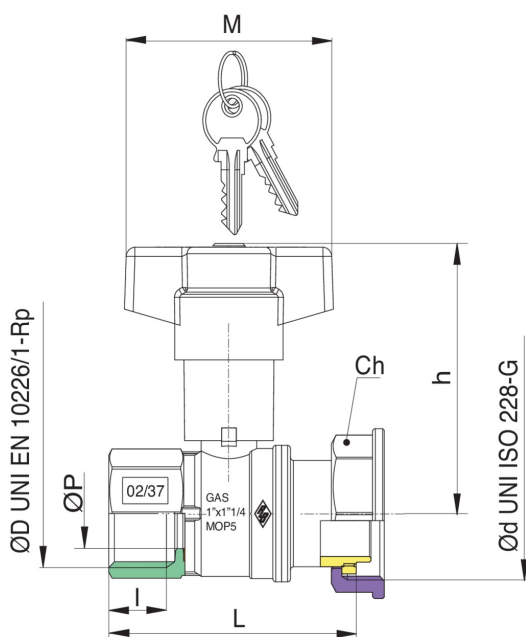

CLICK-SFER

967 C CLICK- SFER **PATENTED**

Gas Kugelhahn mit abschliessbarem Flügelgriff für
Gaszähler mit Anschluss für Gaszählerplatte.

Technische Spezifikationen

ØD X ØD	MASTER BOX	CODE	ØP	I	CH	L	H	M	MOP	KG
1/2" x 3/4"	25	967C260925	12	15	30	68	40,5	70	5	0,43
1/2" x 1"1/4	25	967C790925	12	15	46	68	40,5	70	5	0,52
3/4" x 1"1/4	25	967E280925	16	16,3	46	75	82,5	70	5	0,75
1" x 1"1/4	25	967E291925	22	19,1	46	82,5	83,5	70	5	0,70

Temperature range: -20°C +60°C.

Anwendungen

GAS

MULTIUTILITY ONLY