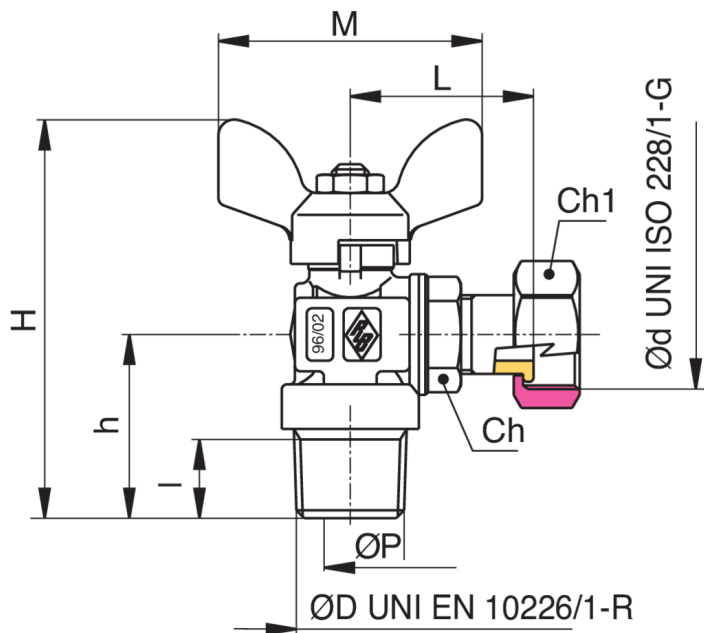

9089

Eck-Kugelhahn für Gas, Außengewinde und Verschraubung mit Aluminium Flügelgriff.

Technische Spezifikationen

ØD X ØD	DN	BOX	MASTER BOX	CODE	ØP	I	CH	CH1	H	L	H	M	MOP	KG
1/2" x 1/2"	15	20	80	9089250000	10	15	20	24	77	35	35	50	5	0,18
1/2" x 3/4"	15	10	40	9089260000	10	15	20	30	77	40	35	50	5	0,21
3/4" x 3/4"	20	10	40	9089270000	15	16,3	27	30	84	41,5	38	50	5	0,32

Temperature range: -20°C +60°C.

Anwendungen

GAS