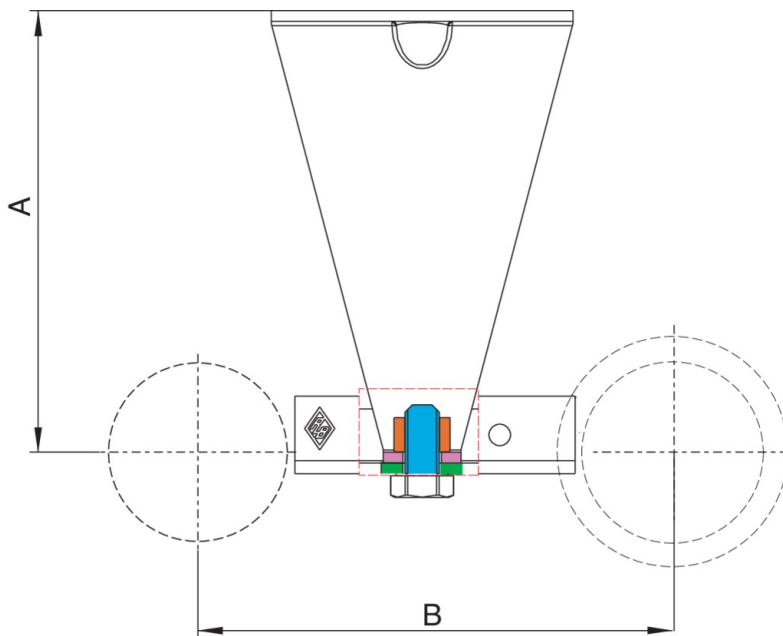

## 9F91

Stahlbalken, Achsenabstand 110 mm, für die Montage von Kugelhähne vor und nach dem Zähler.

### Technische Spezifikationen

GRÖSSE	MASTER BOX	CODE	A	B
STANDARD	25	9F91000000	102,5	110