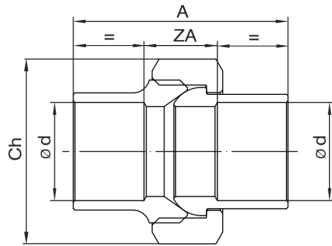

**B4330B**

Rohrverschraubung flachdichtend.

Technische Spezifikationen

Ø D X Ø D	BAG	MASTER BOX	CODE	A	ZA	CH
12 x 12	10	100	B4330B012012000	34,5	17,2	27
15 x 15	10	100	B4330B015015000	37	15	30
18 x 18	10	100	B4330B018018000	40	14,2	30
22 x 22	10	80	B4330B022022000	46	14	37
28 x 28	5	50	B4330B028028000	55	17	46
35 x 35	5	30	B4330B035035000	69,5	17,5	52