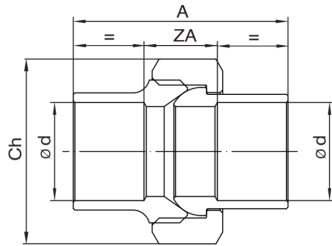

## B4330B

Rohrverschraubung flachdichtend.

### Technische Spezifikationen

Ø D X Ø D	BAG	MASTER BOX	CODE	A	ZA	CH
12 x 12	10	100	B4330B012012000	34,5	17,2	27
15 x 15	10	100	B4330B015015000	37	15	30
18 x 18	10	100	B4330B018018000	40	14,2	30
22 x 22	10	80	B4330B022022000	46	14	37
28 x 28	5	50	B4330B028028000	55	17	46
35 x 35	5	30	B4330B035035000	69,5	17,5	52