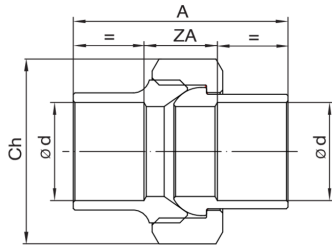

B4340B

Rohrverschraubung konischdichtend.

Technische Spezifikationen

Ø D X Ø D	BAG	MASTER BOX	CODE	A	ZA	CH
12 x 12	10	150	B4340B012012000	36	14,1	30
14 x 14	10	150	B4340B014014000	36,1	14,1	30
15 x 15	10	150	B4340B015015000	36	14,1	30
16 x 16	10	150	B4340B016016000	38	14	30
18 x 18	10	100	B4340B018018000	39,5	13,5	30
22 x 22	10	80	B4340B022022000	45,2	13,2	37
28 x 28	5	50	B4340B028028000	52	15,4	40
35 x 35	5	30	B4340B035035000	69,3	17,3	52
42 x 42	1	15	B4340B042042000	76,3	20,3	64
54 x 54	1	5	B4340B054054000	90,8	22,8	82