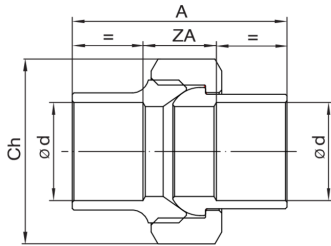

## B4340B

Rohrverschraubung konischdichtend.

### Technische Spezifikationen

Ø D X Ø D	BAG	MASTER BOX	CODE	A	ZA	CH
12 x 12	10	150	B4340B012012000	36	14,1	30
14 x 14	10	150	B4340B014014000	36,1	14,1	30
15 x 15	10	150	B4340B015015000	36	14,1	30
16 x 16	10	150	B4340B016016000	38	14	30
18 x 18	10	100	B4340B018018000	39,5	13,5	30
22 x 22	10	80	B4340B022022000	45,2	13,2	37
28 x 28	5	50	B4340B028028000	52	15,4	40
35 x 35	5	30	B4340B035035000	69,3	17,3	52
42 x 42	1	15	B4340B042042000	76,3	20,3	64
54 x 54	1	5	B4340B054054000	90,8	22,8	82