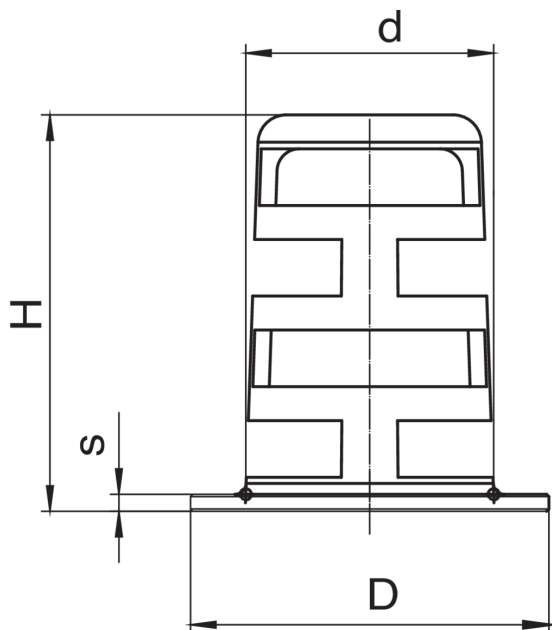

6667

Narrensichere Platte für Gaszähler.

## Technische Spezifikationen

CONTATORE GAS METER	BOX	MASTER BOX	CODE	D	H	S	D
G4-G6	75	150	6667320000	22	35	1,5	31,8