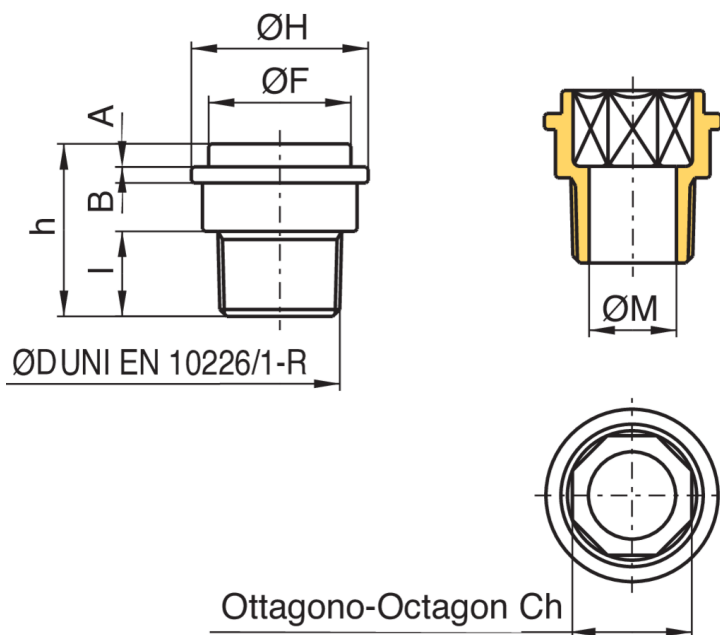

9571

Verschraubung für Gaszähler.

## Technische Spezifikationen

GRÖSSE	DN	BOX	MASTER BOX	CODE	A	B	ØF	ØH	H	ØM	I	CH	KG
3/4"	20	50	100	9571050000	5	3,5	31	38,5	37,5	19	18,5	28	0,09
1"	25	50	100	9571060000	5	3,5	31	38,5	41	25	19,1	-	0,11
1"1/2	40	15	30	9571080000	7	5	46	55	48	38	21,4	-	0,26
2"	50	10	20	9571100000	7	5	59	71	54	50	25,7	-	0,41