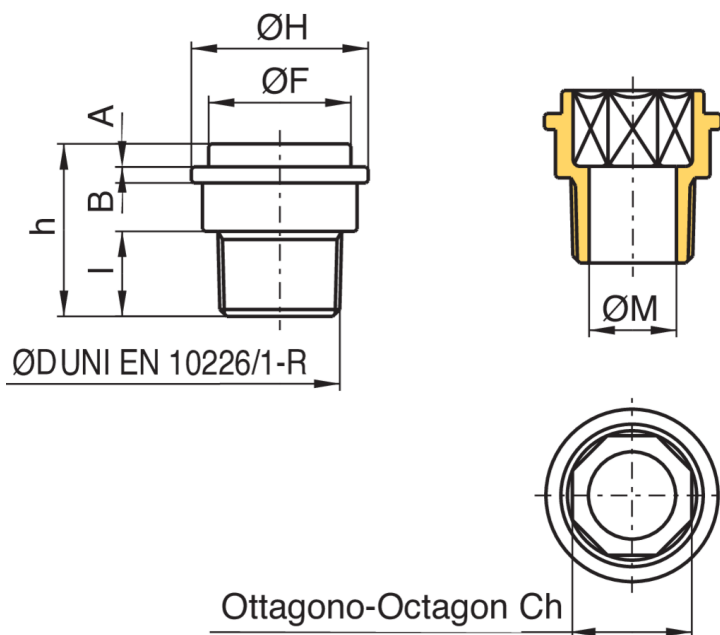

9571

Verschraubung für Gaszähler.

Technische Spezifikationen

GRÖSSE	DN	BOX	MASTER BOX	CODE	A	B	ØF	ØH	H	ØM	I	CH	KG
3/4"	20	50	100	9571050000	5	3,5	31	38,5	37,5	19	18,5	28	0,09
1"	25	50	100	9571060000	5	3,5	31	38,5	41	25	19,1	-	0,11
1"1/2	40	15	30	9571080000	7	5	46	55	48	38	21,4	-	0,26
2"	50	10	20	9571100000	7	5	59	71	54	50	25,7	-	0,41