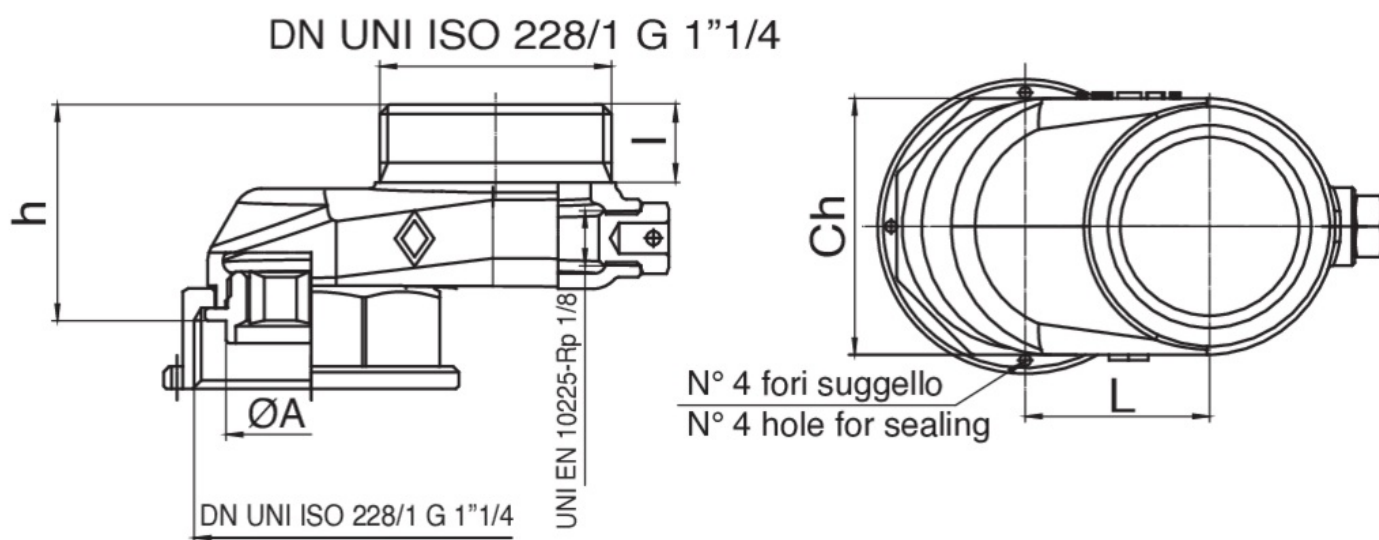

9563

Ekzentrischer Gaszähler Adapter mit Anschluss für Druckmessung (Breite 33-77 mm).

Technische Spezifikationen

ØD X ØD	BOX	MASTER BOX	CODE	ØA	CH	L	I	H	KG
1"1/4 x 1"1/4	20	40	9563290002	30,5	46	33	14	38,8	0,33
1"1/4 x 1"1/4	15	30	9563350003	30,5	46	77	14	38,8	0,45