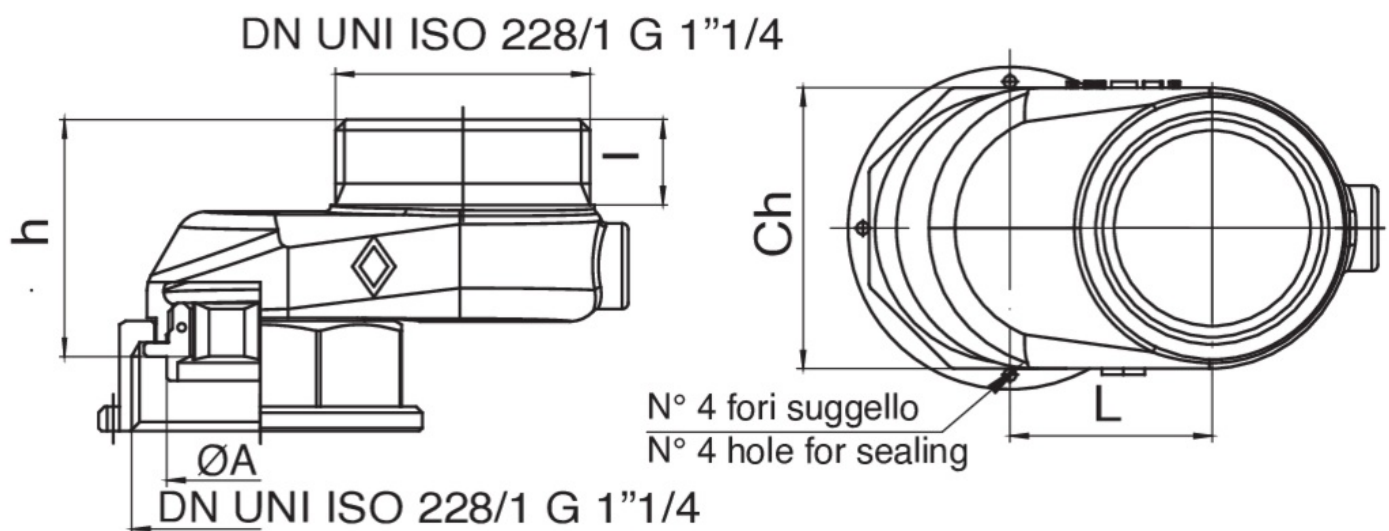

9463

Ekzentrischer Adapter für Gaszähler (Breite 33-77 mm).

Technische Spezifikationen

ØD X ØD	BOX	MASTER BOX	CODE	ØA	CH	L	I	H	KG
1"1/4 x 1"1/4	30	60	9463290002	30,5	46	33	14	38,8	0,34
1"1/4 x 1"1/4	15	30	9463350003	30,5	46	77	14	38,8	0,46